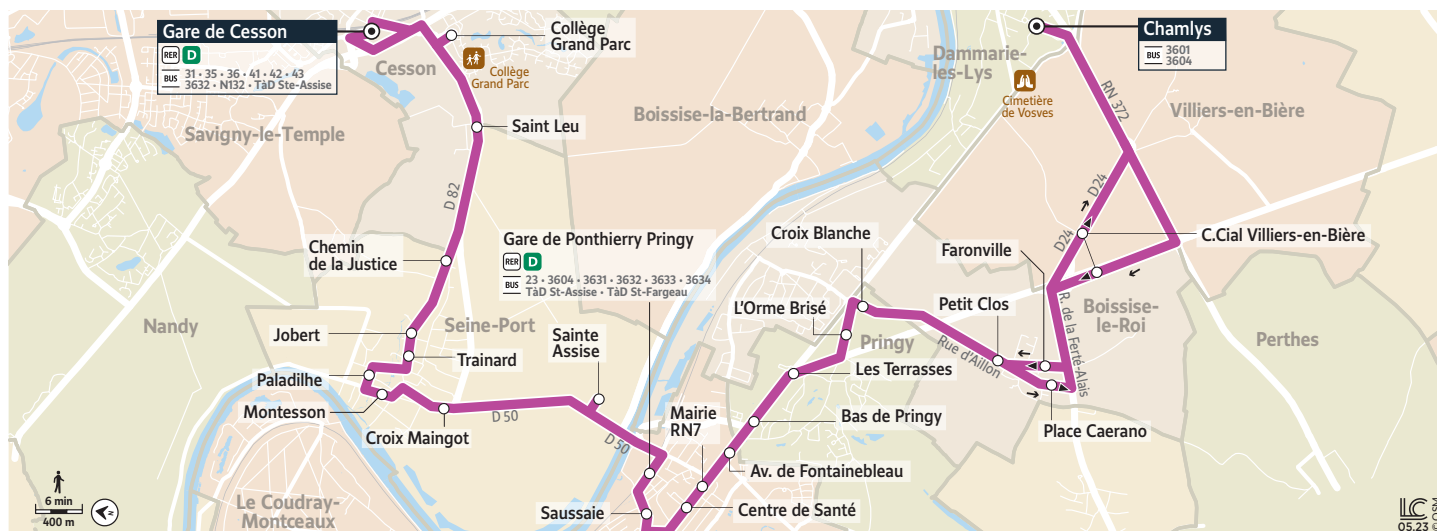

3630

DAMMARIE-LES-LYS CHAMLYS → GARE DE CESSON

Horaires valables du 2 septembre 2024 au 31 août 2025

Du lundi au samedi (Sauf jours fériés)

Ne circule pas dimanche et jours fériés

	Période de fonctionnement	A	A	A	A	A	A	A	A	A	A	A
	Jours de fonctionnement	LàS	LàS	LàS	LàS	LàS	LàS	LàS	LàS	LàS	LàS	LàS
MELUN	Chamlys				7:11	7:53	8:11	9:04	9:40	10:49	11:49	12:49
VILLIERS-EN-BIÈRE	CC Villiers en Bières				7:15	7:57	8:15	9:08	9:44	10:53	11:53	12:53
BOISSISE-LE-ROI	Faronville				7:18	8:00	8:18	9:11	9:47	10:56	11:56	12:56
	Petit Clos				7:19	8:01	8:19	9:12	9:48	10:57	11:57	12:57
PRINGY	Croix blanche				7:23	8:05	8:23	9:15	9:52	11:01	12:01	13:01
	L'orme brisé				7:24	8:06	8:24	9:16	9:53	11:02	12:02	13:02
	Les Terrasses				7:26	8:08	8:26	9:17	9:55	11:04	12:04	13:04
	Bas de Pringy				7:28	8:10	8:28	9:19	9:57	11:06	12:06	13:06
SAINT-FARGEAU-PONTHIERRY	Av. de Fontainebleau				7:28	8:10	8:28	9:19	9:57	11:06	12:06	13:06
	Mairie RN7				7:29	8:11	8:29	9:20	9:58	11:07	12:07	13:07
	Centre de Santé				7:30	8:12	8:30	9:21	9:59	11:08	12:08	13:08
	Saussaie				7:31	8:13	8:31	9:22	10:00	11:09	12:09	13:09
	Gare de Ponthierry-Pringy				7:33	8:15	8:33	9:23	10:02	11:11	12:11	13:11
Train en direction de Corbeil		-	-	-	07:52	08:22	-	-	10:07	11:16	12:16	13:16
Train vers Melun		-	-	-	07:51	08:21	08:51	-	10:03	11:03	12:12	13:12
Train de Melun		05:52	06:22	06:52	07:22	07:52	08:22	09:07				
Train en provenance de Corbeil		-	06:21	06:51	07:21	07:51	08:21	09:21				
SEINE-PORT	Gare de Ponthierry-Pringy	6:10	6:40	6:59	7:33	8:15	8:33	9:23				
	Sainte Assise	6:14	6:44	7:03	7:37	8:19	8:37	9:26				
	Croix Maingot	6:21	6:51	7:10	7:44	8:26	8:44	9:35				
	Montesson	6:23	6:53	7:12	7:46	8:28	8:46	9:38				
	Paladilhe	6:25	6:55	7:14	7:48	8:30	8:48	9:40				
	Trainard	6:26	6:56	7:15	7:49	8:31	8:49	9:41				
	Jobert	6:27	6:57	7:16	7:50	8:32	8:50	9:42				
CESSON	Chemin de la Justice	6:28	6:58	7:17	7:51	8:33	8:51	9:43				
	St Leu	6:30	7:00	7:19	7:53	8:35	8:53	9:45				
	Collège Grand Parc	6:32	7:02	7:21	7:55	8:37	8:55	9:47				
	Gare de Cesson	6:40	7:10	7:29	8:03	8:45	9:03	9:56				
Train en direction de Paris		06:50	07:20	07:35	08:20	08:50	09:20	10:17	-	-	-	-
Train en direction de Melun		06:54	07:24	07:39	08:24	08:54	09:09	10:09	-	-	-	-

TàD Sainte Assise en remplacement de la ligne 3630 du lundi au vendredi de 9h50 à 15h45

De 09h50 à 15h45 :

- L'offre de la ligne O s'adapte en assurant la liaison uniquement entre le centre commercial Chamlys à Dammarie-lès-Lys et la gare de Ponthierry-Pringy.
- La desserte de Seine-Port est remplacée par le nouveau TàD Sainte-Assise.

PÉRIODES DE FONCTIONNEMENT

A Toute l'année y compris l'été

JOURS DE FONCTIONNEMENT

LàS Lundi à Samedi