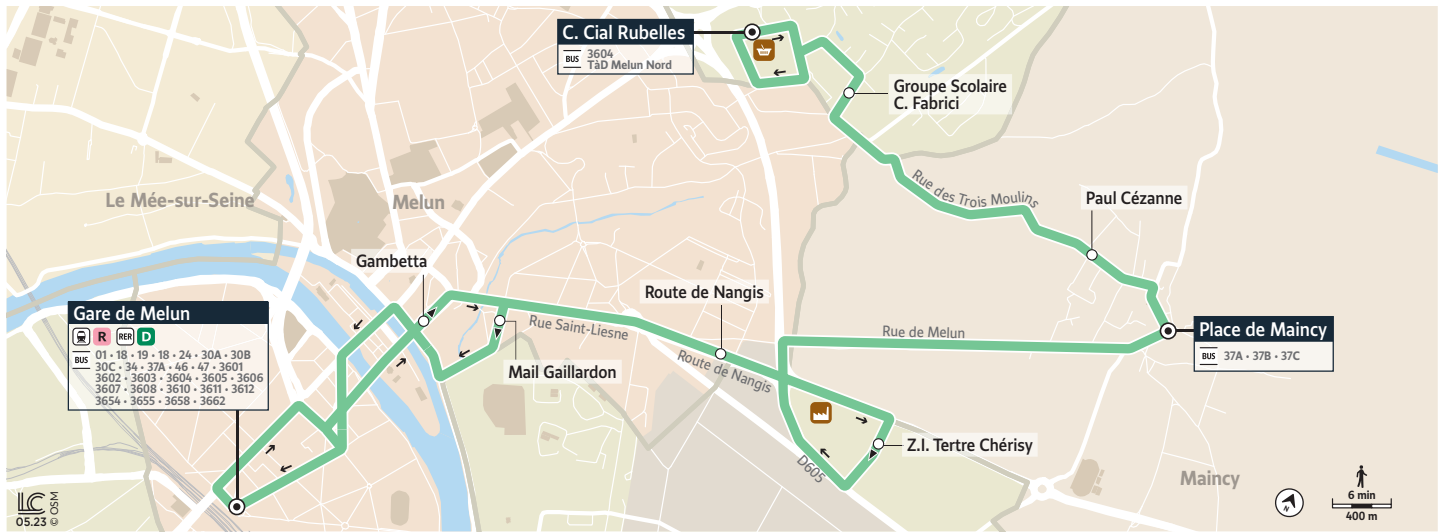

3613

C.CIAL RUBELLES → GARE DE MELUN

Horaires valables du 2 septembre 2024 au 31 août 2025

Ne circule pas les samedis, dimanches et jours fériés

		Du lundi au vendredi					
Période de fonctionnement		A	A	A	A	A	A
Jours de fonctionnement		LàV	LàV	LàV	LàV	LàV	LàV
RUBELLES	C.Cial Rubelles	6:18	6:47	7:18	7:47	8:23	8:54
	Groupe Scolaire C. Fabrici	6:20	6:49	7:20	7:49	8:25	8:56
MAINCY	Paul Cézanne	6:23	6:52	7:23	7:52	8:28	8:59
	Place de Maincy	6:24	6:53	7:24	7:53	8:29	9:00
VAUX-LE-PÉNIL	Terte de Chérisy						
MELUN	Route de Nangis	6:27	6:56	7:27	7:56	8:32	9:03
	Mail Gaillardon	6:30	6:59	7:30	7:59	8:35	9:06
	Gare de Melun Quai dépose	6:40	7:09	7:40	8:09	8:45	9:16
Trains direction Paris (d : direct)		06:45d	07:14d	07:45d	08:14d	08:53d	09:23d

TàD Melun Nord en remplacement de la ligne du lundi au vendredi de 9h40 à 16h30, et le samedi de 6h30 à 20h, toute l'année.

		Du lundi au vendredi						
Période de fonctionnement		A	A	A	A	A	A	
Jours de fonctionnement		LàV	LàV	LàV	LàV	LàV	LàV	
RUBELLES	C.Cial Rubelles	16:44	17:14	17:44	18:27	18:44	19:27	19:44
	Groupe Scolaire C. Fabrici	16:46	17:16	17:46	18:29	18:46	19:29	19:46
MAINCY	Paul Cézanne	16:49	17:19	17:49	18:32	18:49	19:32	19:49
	Place de Maincy	16:50	17:20	17:50	18:33	18:50	19:33	19:50
VAUX-LE-PÉNIL	Terte de Chérisy	16:53	17:23	17:53	18:36	18:53	19:36	19:53
MELUN	Route de Nangis	16:57	17:27	17:57	18:40	18:57	19:40	19:57
	Mail Gaillardon	17:00	17:30	18:00	18:43	19:00	19:43	20:00
	Gare de Melun Quai dépose	17:10	17:40	18:10	18:53	19:10	19:53	20:10
Trains direction Paris (d : direct)		17:15d	17:45d	18:15d	18:58	19:15d	19:58	20:15d