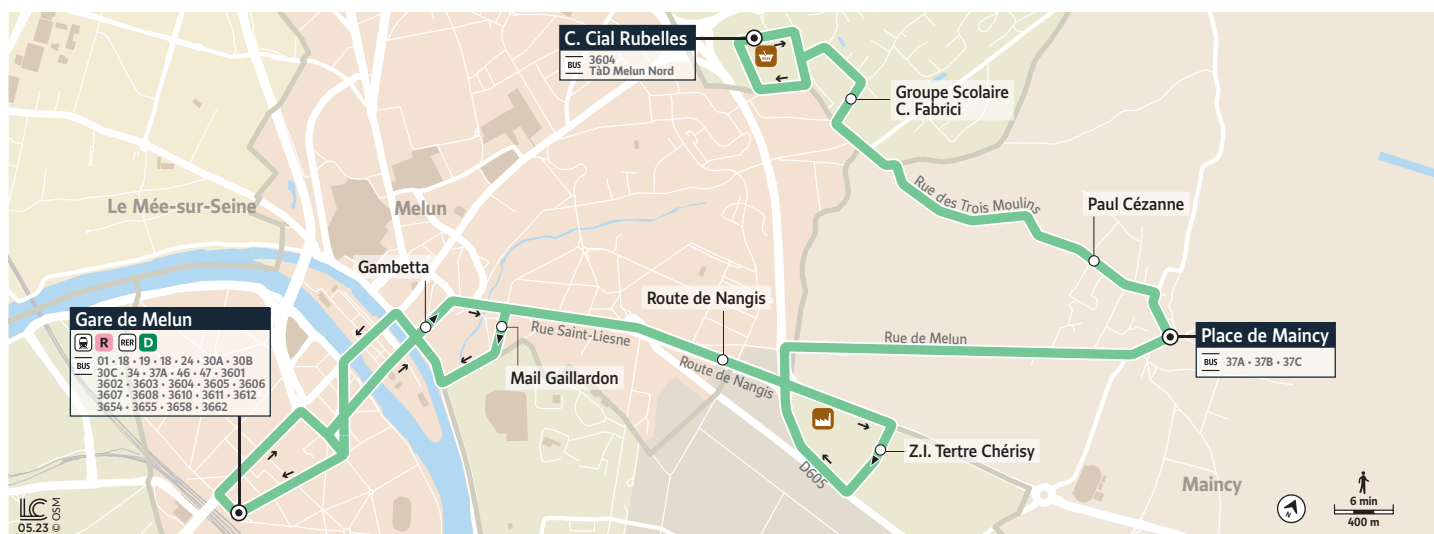

3613

GARE DE MELUN → C.Cial Rubelles

Horaires valables du 2 septembre 2024 au 31 août 2025

Ne circule pas les samedis, dimanches et jours fériés

		Du lundi au vendredi					
Période de fonctionnement		A	A	A	A	A	A
Jours de fonctionnement		LàV	LàV	LàV	LàV	LàV	LàV
Trains en provenance de Paris (d : direct)		06:43d	07:13d	07:43d	08:13d	08:43d	09:13d
MELUN	Gare de Melun	6:47	7:17	7:49	8:19	8:49	9:19
	Gambetta	6:52	7:22	7:54	8:24	8:54	9:24
VAUX-LE-PÉNIL	Route de Nangis	6:57	7:27	7:59	8:29	8:59	9:29
	Terte de Chérisy	7:00	7:30	8:02	8:32	9:02	9:32
MAINCY	Place de Maincy	7:06	7:36	8:08	8:38	9:08	9:38
	Paul Cézanne	7:07	7:37	8:09	8:39	9:09	9:39
RUBELLES	Groupe Scolaire C. Fabrici	7:10	7:40	8:12	8:42	9:12	9:42
	C.Cial Rubelles	7:12	7:42	8:14	8:44	9:14	9:44

TàD Melun Nord en remplacement de la ligne du lundi au vendredi de 9h40 à 16h30, et le samedi de 6h30 à 20h, toute l'année.

		Du lundi au vendredi							
Période de fonctionnement		A	A	A	A	A	A	A	A
Jours de fonctionnement		LàV	LàV	LàV	LàV	LàV	LàV	LàV	LàV
Trains en provenance de Paris (d : direct)		16:36d	17:13d	17:47d	18:13d	18:47d	19:13d	19:59d	20:14d
MELUN	Gare de Melun	16:40	17:19	17:54	18:20	18:59	19:20	20:05	20:20
	Gambetta	16:45	17:24	17:59	18:25	19:04	19:25	20:10	20:25
VAUX-LE-PÉNIL	Route de Nangis	16:50	17:29	18:04	18:30	19:09	19:30	20:15	20:30
	Terte de Chérisy	|	|	|	|	|	|	|	|
MAINCY	Place de Maincy	16:55	17:32	18:07	18:33	19:12	19:33	20:18	20:33
	Paul Cézanne	16:56	17:33	18:08	18:34	19:13	19:34	20:19	20:34
RUBELLES	Groupe Scolaire C. Fabrici	16:59	17:36	18:11	18:37	19:16	19:37	20:22	20:37
	C.Cial Rubelles	17:01	17:38	18:13	18:39	19:18	19:39	20:24	20:39