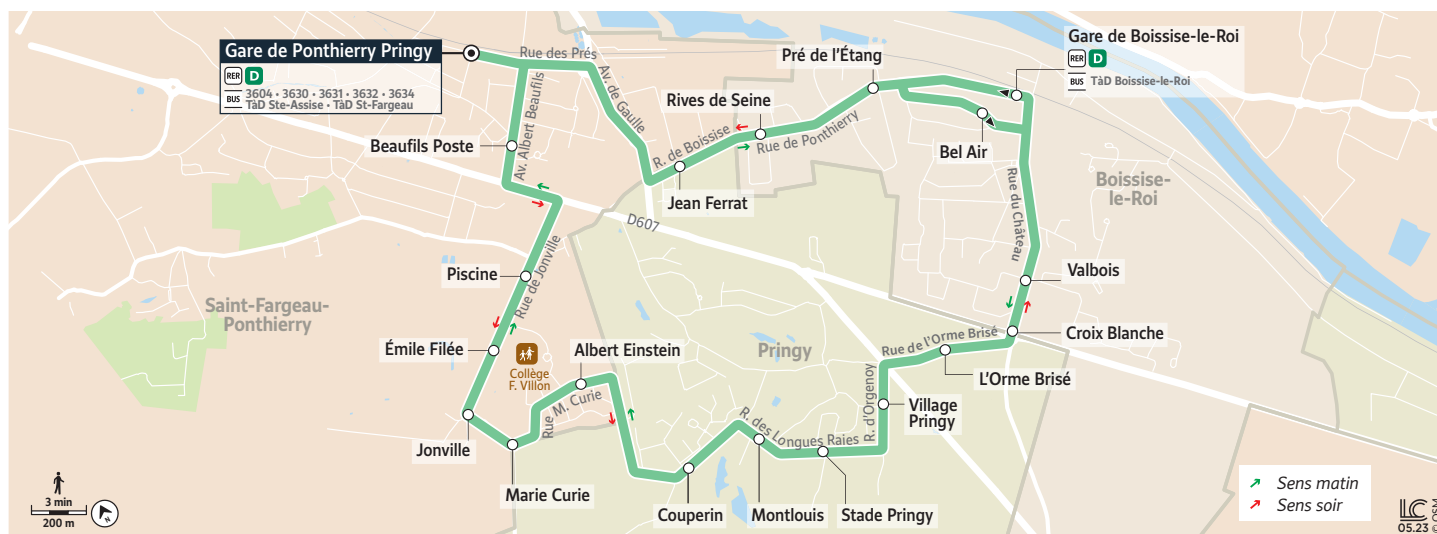

## Gare de Ponthierry Pringy → Boissise-le-Roi Pringy

Horaires valables du 8 juillet au 1<sup>er</sup> septembre 2024

### Du lundi au Vendredi (Sauf jours fériés)

Période de fonctionnement		E	E	E	E	E	E
Jours de fonctionnement		L à V	L à V	L à V	L à V	L à V	L à V
<b>Train de Corbeil</b>		-	-	06:21	06:51	07:21	08:21
<b>SAINT-FARGEAU-PONTHIERRY</b>	Gare de Ponthierry-Pringy	5:46	6:16	6:46	7:17	7:48	8:33
<b>PRINGY</b>	Jean Ferrat	5:48	6:18	6:48	7:19	7:50	8:35
<b>BOISSISE-LE-ROI</b>	Rives de Seine	5:50	6:20	6:50	7:21	7:52	8:37
	Pre de L'Etang	5:51	6:21	6:51	7:22	7:53	8:38
	Bel Air	5:53	6:23	6:53	7:24	7:55	8:40
	Valbois	5:56	6:26	6:56	7:27	7:58	8:43
<b>PRINGY</b>	Croix Blanche	5:57	6:27	6:57	7:28	7:59	8:44
	L'orme brisé	5:57	6:27	6:57	7:28	7:59	8:44
	Village Pringy	5:58	6:28	6:58	7:29	8:00	8:45
	Stade Pringy	5:59	6:29	6:59	7:30	8:01	8:46
	Montlouis	6:01	6:31	7:01	7:32	8:03	8:48
	Couperin	6:02	6:32	7:02	7:33	8:04	8:49
<b>SAINT-FARGEAU-PONTHIERRY</b>	Albert Einstein	6:04	6:34	7:04	7:35	8:06	8:51
	Marie Curie	6:05	6:35	7:05	7:36	8:07	8:52
	Jonville	6:06	6:36	7:06	7:37	8:08	8:53
	Emile Filée	6:08	6:38	7:08	7:39	8:10	8:55
	Piscine	6:09	6:39	7:09	7:40	8:11	8:56
	Beaufils Poste	6:11	6:41	7:11	7:42	8:13	8:58
	Gare de Ponthierry-Pringy	6:13	6:43	7:13	7:44	8:15	9:00
<b>Train vers Corbeil</b>		06:22	06:52	07:22	07:52	08:22	09:07

TàD Boissise-le-Roi en remplacement de la ligne I du lundi au vendredi de 9h30 à 16h15

Ne circule pas les samedi, dimanches et jours fériés