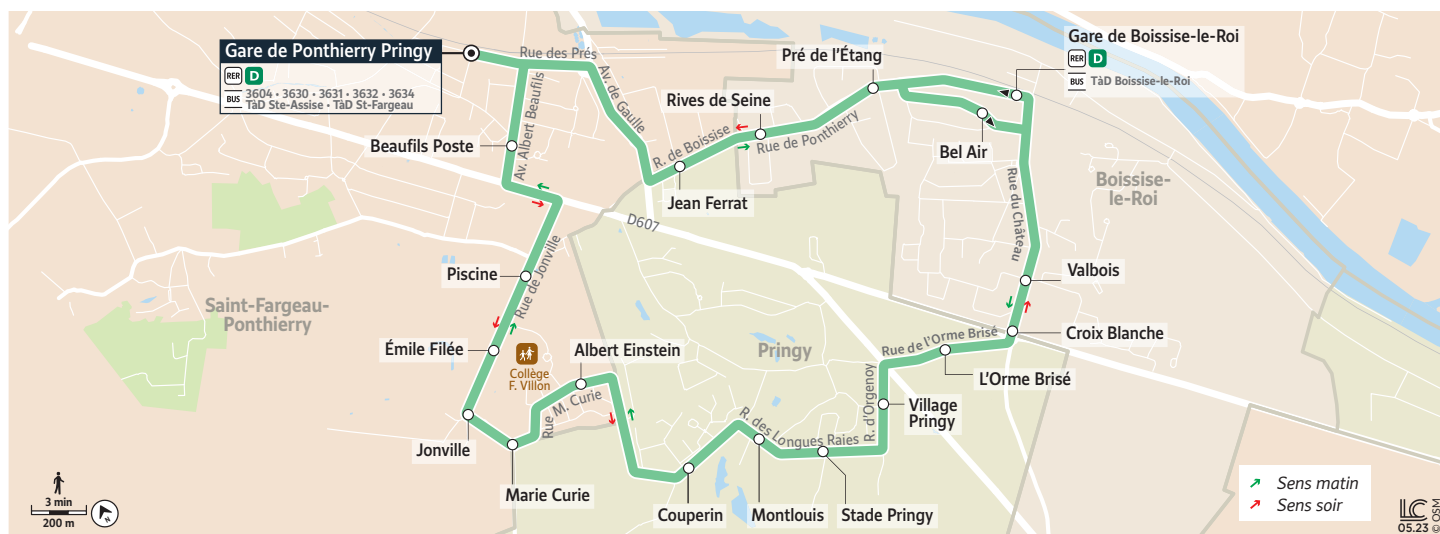

3633

Gare de Ponthierry Pringy → Boissise-le-Roi Pringy

Horaires valables du 8 juillet au 1er septembre 2024

		Du lundi au Vendredi (Sauf jours fériés)						
Période de fonctionnement		E E E E E E E						
Jours de fonctionnement		L à V L à V L à V L à V L à V L à V L à V						
Train de Corbeil		16:21	16:57	17:36	18:06	18:36	19:06	19:36
SAINT-FARGEAU-PONTHIERRY	Gare de Ponthierry-Pringy	16:30	17:11	17:41	18:12	18:43	19:14	19:45
	Beaufils Poste	16:32	17:13	17:43	18:14	18:45	19:16	19:47
	Piscine	16:34	17:15	17:45	18:16	18:47	19:18	19:49
	Emile Filée	16:35	17:16	17:46	18:17	18:48	19:19	19:50
	Jonville	16:36	17:17	17:47	18:18	18:49	19:20	19:51
	Marie Curie	16:37	17:18	17:48	18:19	18:50	19:21	19:52
PRINGY	Albert Einstein	16:38	17:19	17:49	18:20	18:51	19:22	19:53
	Couperin	16:41	17:22	17:52	18:23	18:54	19:25	19:56
	Montlouis	16:42	17:23	17:53	18:24	18:55	19:26	19:57
	Stade Pringy	16:43	17:24	17:54	18:25	18:56	19:27	19:58
	Village Pringy	16:44	17:25	17:55	18:26	18:57	19:28	19:59
	L'orme brisé	16:45	17:26	17:56	18:27	18:58	19:29	20:00
BOISSISE-LE-ROI	Croix Blanche	16:46	17:27	17:57	18:28	18:59	19:30	20:01
	Valbois	16:47	17:28	17:58	18:29	19:00	19:31	20:02
	Gare de Boissise-le-Roi	16:50	17:31	18:01	18:32	19:03	19:34	20:05
SAINT-FARGEAU-PONTHIERRY	Pre de L'Étang	16:52	17:33	18:03	18:34	19:05	19:36	20:07
	Rives de Seine	16:53	17:34	18:04	18:35	19:06	19:37	20:08
	Jean Ferrat	16:54	17:35	18:05	18:36	19:07	19:38	20:09
	Gare de Ponthierry-Pringy	16:57	17:38	18:08	18:39	19:10	19:41	20:12
Train vers Corbeil		17:07	17:52	18:22	18:52	19:22	20:07	20:37

Ne circule pas les samedi, dimanches et jours fériés

PÉRIODE DE FONCTIONNEMENT

E Période Été

JOURS DE FONCTIONNEMENT

LàV Lundi à Vendredi