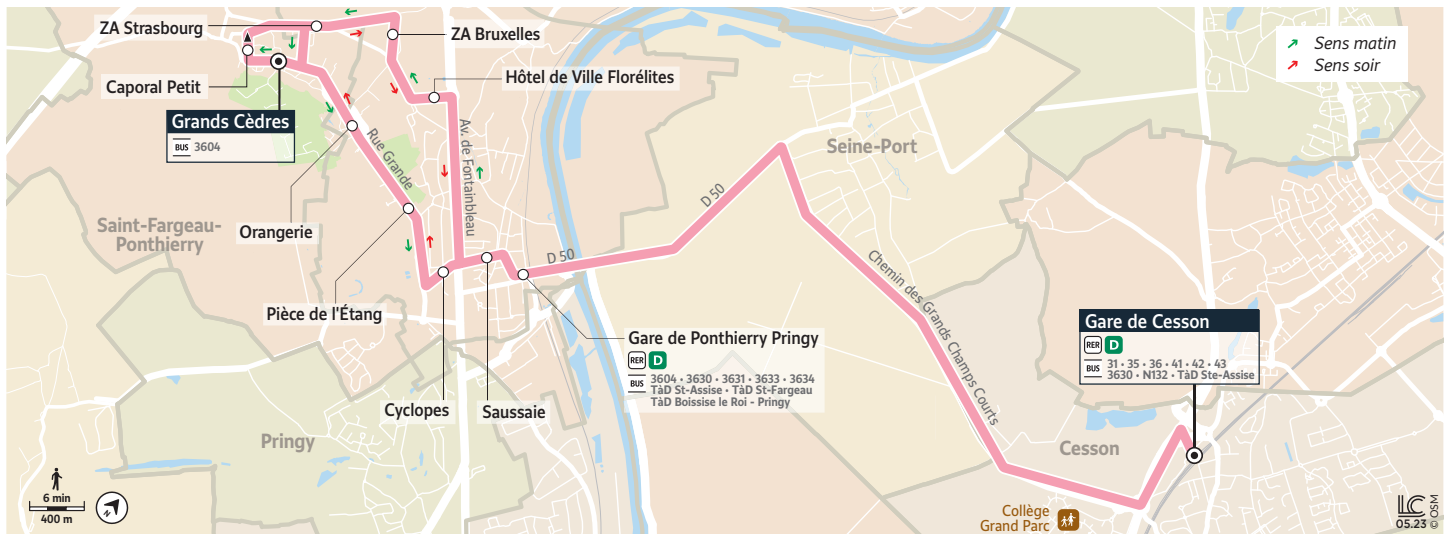

## Gare de Cesson → Saint-Fargeau-Ponthierry Grands Cèdres

Horaires valables du 8 juillet au 1<sup>er</sup> septembre 2024

Du lundi au vendredi (Sauf jours fériés)

		E	E	E	E	E	E	E	E	E	E
Période de fonctionnement		E	E	E	E	E	E	E	E	E	E
Jours de fonctionnement		L à V	L à V	L à V	L à V	L à V	L à V	L à V	L à V	L à V	L à V
Train de Melun		06:05	06:35	07:13	07:43	08:05	17:05	17:35	18:05	18:35	19:05
Train de Paris		-	06:24	07:09	07:39	08:09	16:57	17:39	18:09	18:24	19:09
<b>CESSON</b>	Gare de Cesson	6:18	6:48	7:18	7:48	8:18	17:14	17:44	18:14	18:44	19:14
SAINT-FARGEAU-PONTHIERRY	Gare de Ponthierry-Pringy	6:31	7:01	7:31	8:01	8:31	17:28	17:58	18:28	18:58	19:28
	Saussaie	6:33	7:03	7:33	8:03	8:33	17:30	18:00	18:30	19:00	19:30
	Hôtel de Ville Florelites	6:36	7:06	7:36	8:06	8:36					
	Cyclopes						17:32	18:02	18:32	19:02	19:32
	Pièce de l'étang						17:33	18:03	18:33	19:03	19:33
	Orangerie						17:34	18:04	18:34	19:04	19:34
	Z.A Bruxelles	6:37	7:07	7:37	8:07	8:37					
	Z.A Strasbourg	6:38	7:08	7:38	8:08	8:38					
	Grands Cèdres	6:40	7:10	7:40	8:10	8:40	17:36	18:06	18:36	19:06	19:36

Ne circule pas samedi, dimanche et jours fériés.

## Saint-Fargeau-Ponthierry Grands Cèdres → Gare de Cesson

Horaires valables du 8 juillet au 1<sup>er</sup> septembre 2024