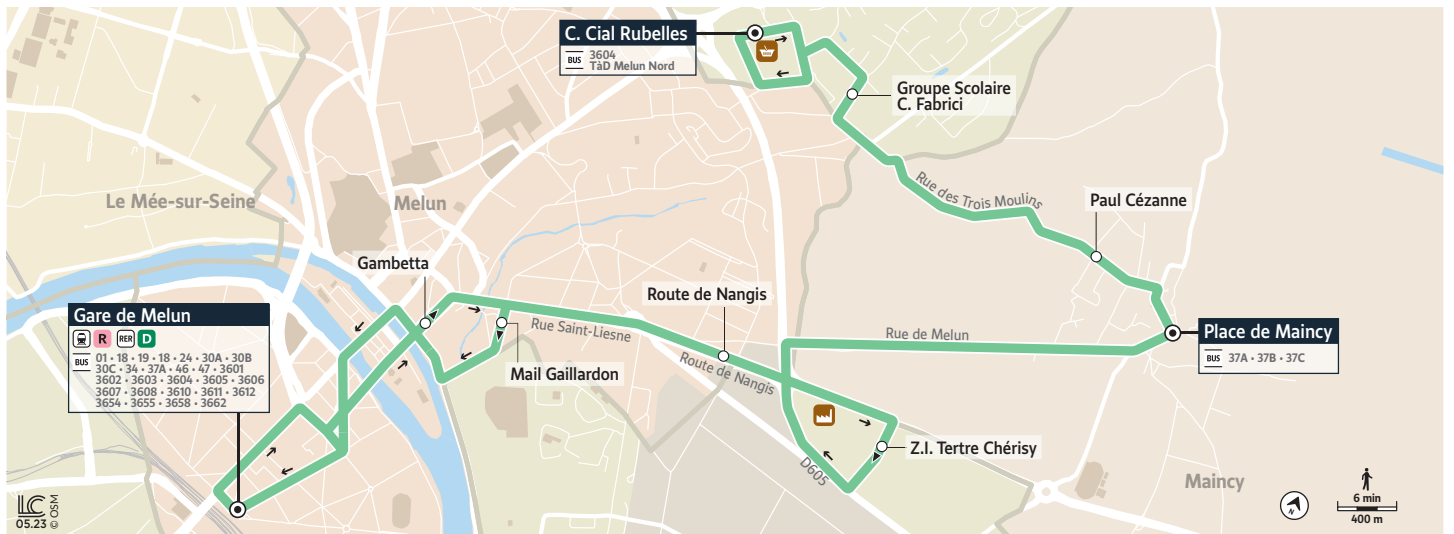

Ne circule pas samedi, dimanche et jours fériés.

JOURS DE FONCTIONNEMENT

LàV Lundi à Vendredi

PÉRIODE DE FONCTIONNEMENT

E Période Été

3613

GARE DE MELUN → ÉCOQUARTIER WOODI

Horaires valables du 8 juillet au 15 septembre 2024

		Du lundi au vendredi											
Période de fonctionnement		E	E	E	E	E	E	E	E	E			
Jours de fonctionnement		LàV	LàV	LàV	LàV	LàV	LàV	LàV	LàV	LàV			
Trains direct en provenance de Paris		06:43	07:13	07:43	08:13	08:43	09:13	<p style="text-align: center;">TàD Melun Nord en remplacement de la ligne du lundi au vendredi de 9h40 à 16h30, et le samedi de 6h30 à 20h, toute l'année.</p>					
MELUN	Gare de Melun	6:47	7:17	7:49	8:19	8:49	9:19				16:36	17:13	17:47
	Gambetta	6:52	7:22	7:54	8:24	8:54	9:24				16:40	17:19	17:54
VAUX-LE-PÉNIL	Route de Nangis	6:57	7:27	7:59	8:29	8:59	9:29				16:45	17:24	17:59
	Terte de Chérisy	7:00	7:30	8:02	8:32	9:02	9:32				16:50	17:29	18:04
MAINCY	Place de Maincy	7:06	7:36	8:08	8:38	9:08	9:38						
	Paul Cézanne	7:07	7:37	8:09	8:39	9:09	9:39				16:55	17:32	18:07
RUBELLES	Groupe Scolaire C. Fabrici	7:10	7:40	8:12	8:42	9:12	9:42				16:56	17:33	18:08
	C.Cial Rubelles	7:12	7:42	8:14	8:44	9:14	9:44				16:59	17:36	18:11
											17:01	17:38	18:13

Période de fonctionnement		E	E	E	E	E
Jours de fonctionnement		LàV	LàV	LàV	LàV	LàV
Trains direct en provenance de Paris		18:13	18:47	19:13	19:59	20:14
MELUN	Gare de Melun	18:20	18:59	19:20	20:05	20:20
	Gambetta	18:25	19:04	19:25	20:10	20:25
VAUX-LE-PÉNIL	Route de Nangis	18:30	19:09	19:30	20:15	20:30
	Terte de Chérisy					
MAINCY	Place de Maincy	18:33	19:12	19:33	20:18	20:33
	Paul Cézanne	18:34	19:13	19:34	20:19	20:34
RUBELLES	Groupe Scolaire C. Fabrici	18:37	19:16	19:37	20:22	20:37
	C.Cial Rubelles	18:39	19:18	19:39	20:24	20:39