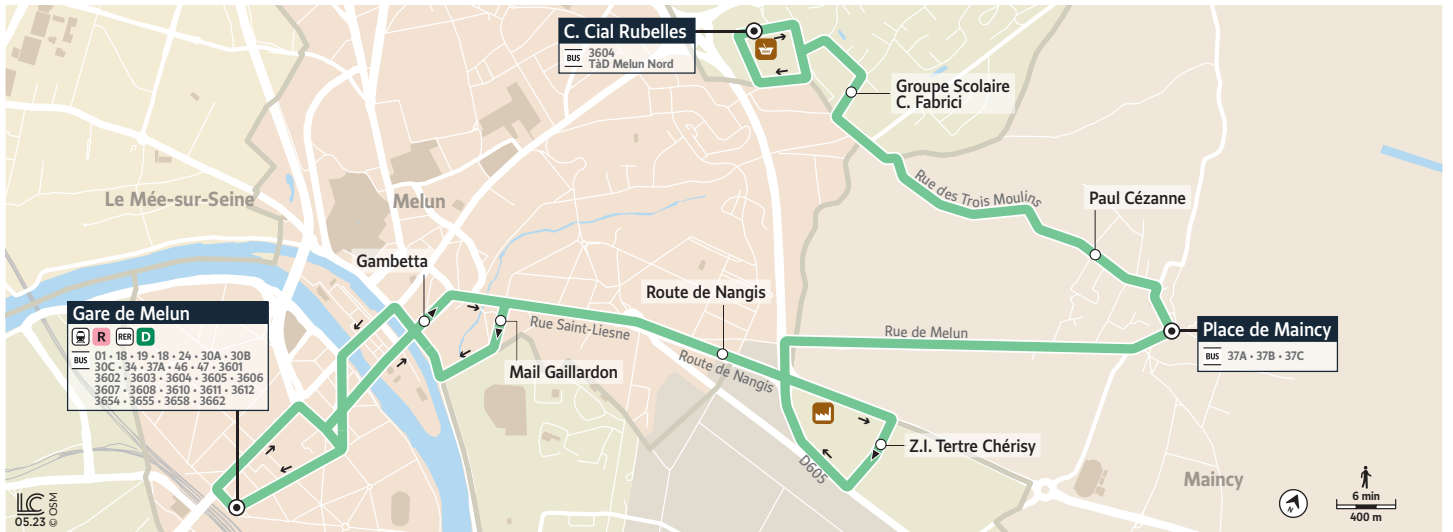

3613

ÉCOQUARTIER WOODI → GARE DE MELUN

Horaires valables du 8 juillet au 15 septembre 2024

		Du lundi au vendredi									
	Période de fonctionnement	E	E	E	E	E	E		E	E	E
	Jours de fonctionnement	LàV	LàV	LàV	LàV	LàV	LàV		LàV	LàV	LàV
RUBELLES	C.Cial Rubelles	6:18	6:47	7:18	7:47	8:23	8:54	TàD Melun Nord en remplacement de la ligne du lundi au vendredi de 9h40 à 16h30 , et le samedi de 6h30 à 20h , toute l'année.	16:44	17:14	17:44
	Groupe Scolaire C. Fabrici	6:20	6:49	7:20	7:49	8:25	8:56		16:46	17:16	17:46
MAINCY	Paul Cézanne	6:23	6:52	7:23	7:52	8:28	8:59		16:49	17:19	17:49
	Place de Maincy	6:24	6:53	7:24	7:53	8:29	9:00		16:50	17:20	17:50
VAUX-LE-PÉNIL	Terte de Chérisy								16:53	17:23	17:53
MELUN	Route de Nangis	6:27	6:56	7:27	7:56	8:32	9:03		16:57	17:27	17:57
	Mail Gaillardon	6:30	6:59	7:30	7:59	8:35	9:06		17:00	17:30	18:00
	Gare de Melun Quai dépose	6:40	7:09	7:40	8:09	8:45	9:16		17:10	17:40	18:10
Trains direct vers Paris (D:RERD))		06:45	07:14	07:45	08:14	08:53	09:23		17:15	17:45	18:15

		Du lundi au vendredi			
	Période de fonctionnement	E	E	E	E
	Jours de fonctionnement	LàV	LàV	LàV	LàV
RUBELLES	C.Cial Rubelles	18:27	18:44	19:27	19:44
	Groupe Scolaire C. Fabrici	18:29	18:46	19:29	19:46
MAINCY	Paul Cézanne	18:32	18:49	19:32	19:49
	Place de Maincy	18:33	18:50	19:33	19:50
VAUX-LE-PÉNIL	Terte de Chérisy	18:36	18:53	19:36	19:53
MELUN	Route de Nangis	18:40	18:57	19:40	19:57
	Mail Gaillardon	18:43	19:00	19:43	20:00
	Gare de Melun Quai dépose	18:53	19:10	19:53	20:10
Trains direct vers Paris (D:RERD))		18:58D	19:15	20:13D	20:15