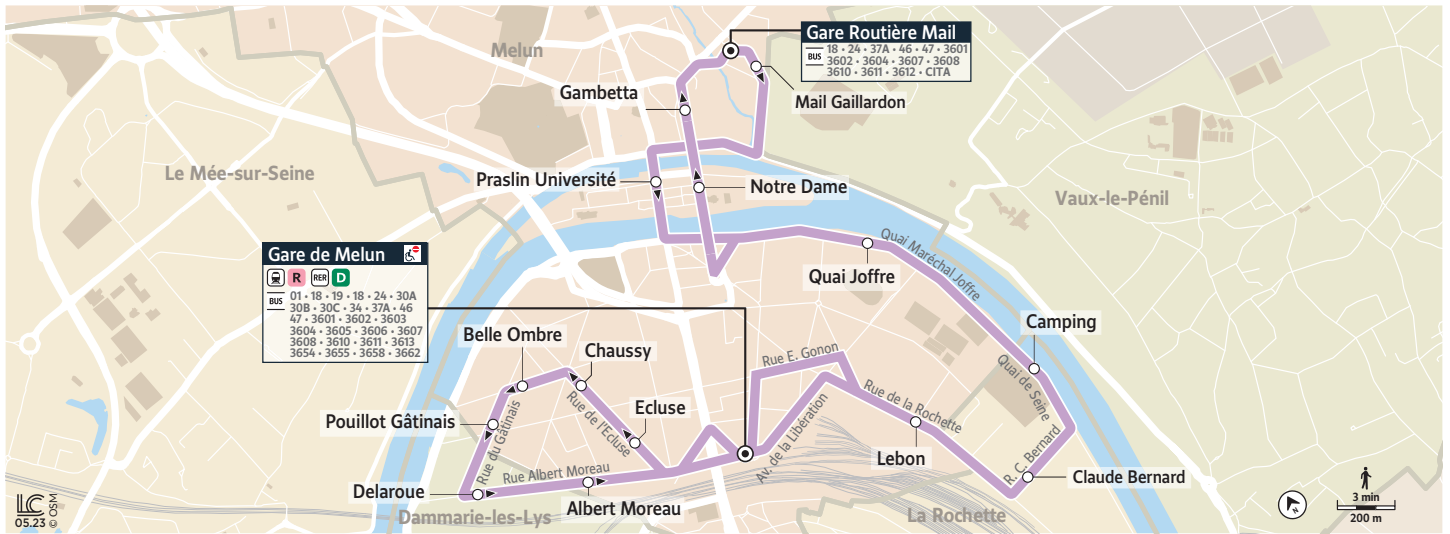

3612

GARE ROUTIÈRE MAIL ↔ GARE DE MELUN

Horaires valables du 8 juillet au 1er septembre 2024

Du lundi au vendredi

	Période de fonctionnement	E	E	E	E	E	E	E	E	E	E	E	E	E	E	E
	Jours de fonctionnement	LàV	LàV	LàV	LàV	LàV	LàV	LàV	LàV	LàV	LàV	LàV	LàV	LàV	LàV	LàV
MELUN	Gare Routière Mail	5:55	6:55	7:54	9:03	9:55	10:55	11:55	12:55	13:55	14:55	16:00	16:59	17:59	19:00	19:54
	Mail Gaillardon	5:56	6:56	7:55	9:04	9:56	10:56	11:56	12:56	13:56	14:56	16:01	17:00	18:00	19:01	19:55
	Praslin Université	5:57	6:57	7:57	9:06	9:58	10:58	11:58	12:58	13:58	14:58	16:04	17:03	18:03	19:03	19:57
	Quai Joffre	5:59	6:59	8:00	9:08	10:00	11:00	12:00	13:00	14:00	15:00	16:06	17:05	18:06	19:05	19:59
LA ROCHETTE	Camping	6:01	7:01	8:02	9:10	10:02	11:02	12:02	13:02	14:02	15:02	16:08	17:07	18:08	19:07	20:01
	Claude Bernard	6:02	7:02	8:03	9:11	10:03	11:03	12:03	13:03	14:03	15:03	16:09	17:08	18:09	19:08	20:02
MELUN	Lebon	6:04	7:04	8:05	9:13	10:05	11:05	12:05	13:05	14:05	15:05	16:11	17:10	18:11	19:10	20:04
	Gare de Melun	6:08	7:10	8:10	9:18	10:10	11:10	12:10	13:10	14:10	15:11	16:18	17:17	18:17	19:15	20:10
Train vers Paris (d : direct)		6:15d	07:14d	8:14d	9:23d	10:15d	11:15d	12:15d	13:15d	14:15d	15:15d	16:28	17:28	18:28	19:28	20:15d
Train de Paris (d : direct)		-	6:43d	7:43d	9:13d	10:01	11:01	12:04	13:04	14:04	15:04	16:13d	16:59d	18:13d	18:59d	19:59d
	Gare de Melun	6:08	7:10	8:10	9:18	10:10	11:10	12:10	13:10	14:10	15:11	16:18	17:17	18:17	19:15	20:10
	Ecluse	6:10	7:12	8:12	9:20	10:12	11:12	12:12	13:12	14:12	15:13	16:20	17:19	18:20	19:17	20:12
	Chaussy	6:11	7:13	8:13	9:21	10:13	11:13	12:13	13:13	14:13	15:14	16:21	17:20	18:21	19:18	20:13
	Belle Ombre	6:12	7:14	8:14	9:22	10:14	11:14	12:14	13:14	14:14	15:15	16:22	17:21	18:22	19:19	20:14
	Pouillot Gatinais	6:13	7:15	8:15	9:23	10:15	11:15	12:15	13:15	14:15	15:16	16:23	17:22	18:23	19:20	20:15
DAMMARIÉ-LES-LYS	Delaroue	6:14	7:16	8:16	9:24	10:16	11:16	12:16	13:16	14:16	15:17	16:24	17:23	18:24	19:21	20:16
MELUN	Albert Moreau	6:16	7:18	8:18	9:25	10:17	11:17	12:17	13:17	14:17	15:19	16:26	17:25	18:26	19:23	20:18
	Gare de Melun	6:20	7:22	8:23	9:29	10:21	11:21	12:21	13:21	14:21	15:23	16:30	17:29	18:30	19:27	20:22
	Lebon	6:22	7:24	8:25	9:31	10:23	11:23	12:23	13:23	14:23	15:25	16:32	17:31	18:32	19:29	20:24
LA ROCHETTE	Claude Bernard	6:23	7:25	8:27	9:33	10:25	11:25	12:25	13:25	14:25	15:27	16:34	17:33	18:34	19:31	20:26
	Camping	6:24	7:26	8:28	9:35	10:27	11:27	12:27	13:26	14:26	15:28	16:35	17:34	18:36	19:32	20:27
MELUN	Quai Joffre	6:25	7:27	8:29	9:36	10:28	11:28	12:28	13:27	14:27	15:29	16:36	17:35	18:37	19:33	20:28
	Notre-Dame	6:28	7:29	8:31	9:38	10:30	11:30	12:30	13:30	14:30	15:32	16:39	17:38	18:40	19:35	20:30
	Gambetta	6:29	7:30	8:32	9:39	10:31	11:31	12:31	13:31	14:31	15:33	16:40	17:39	18:41	19:36	20:31
	Gare Routière Mail dépose	6:31	7:32	8:34	9:41	10:33	11:33	12:33	13:33	14:33	15:35	16:42	17:41	18:43	19:38	20:33