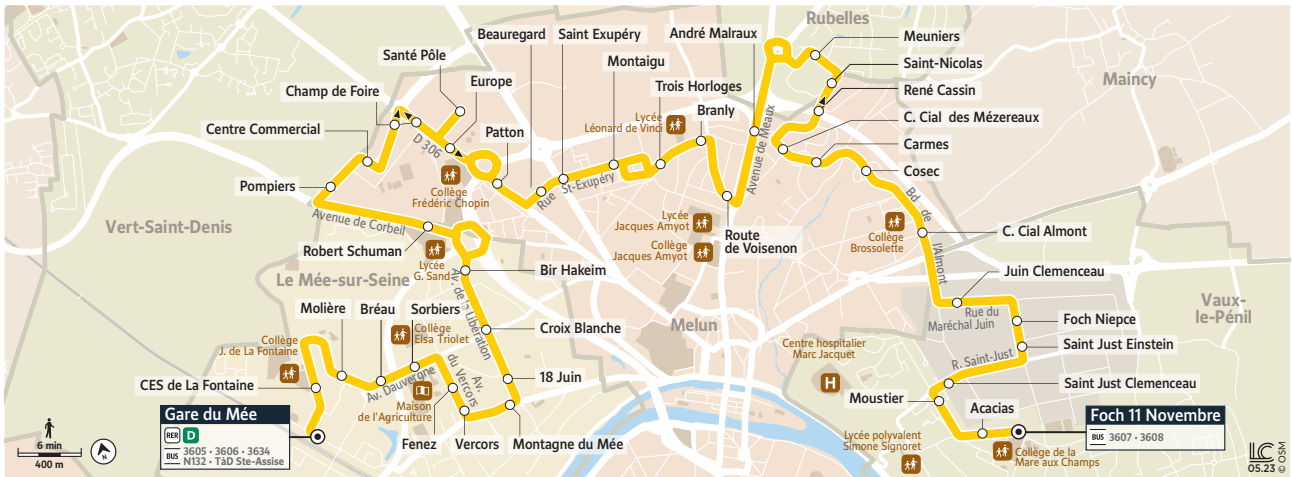

3609

GARE DU MÉE → VAUX LE-PENIL FOCH 11 NOVEMBRE

Horaires valables du 8 juillet au 1er septembre 2024

Du lundi au vendredi