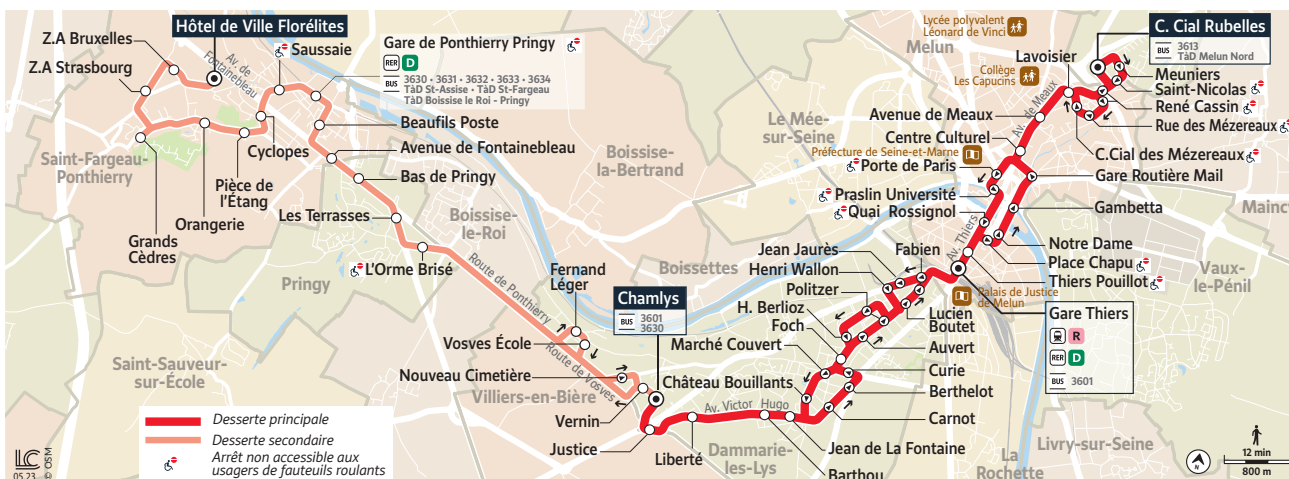

3604

SAINT-FARGEAU-PONTHIERRY Hôtel de Ville Florélites → Dammarie-les-Lys Chamlys → C. CIAL RUBELLES

Horaires valables du 8 juillet au 1er septembre 2024

Du lundi au vendredi

Période de fonctionnement		E	E	E	E	E	E	E	E	E	E	E	E	E	E	E	E	E	
Jours de fonctionnement		LàV	LàV	LàV	LàV	LàV	LàV	LàV	LàV	LàV	LàV	LàV	LàV	LàV	LàV	LàV	LàV	LàV	
SAINT-FARGEAU-PONTHIERRY	Hôtel de Ville Florélites					6:03	6:20			6:56	7:17			8:04	8:22	8:59	9:45		
	Z.A Bruxelles					6:04	6:21			6:57	7:18			8:06	8:24	9:00	9:46		
	Z.A Strasbourg					6:05	6:22			6:58	7:19			8:07	8:25	9:01	9:47		
	Grands Cèdres					6:06	6:23			6:59	7:20			8:09	8:27	9:02	9:48		
	Orangerie					6:08	6:25			7:01	7:22			8:11	8:29	9:04	9:50		
	Pièce de l'étang					6:10	6:27			7:03	7:24			8:13	8:31	9:06	9:52		
	Cyclopes					6:11	6:28			7:04	7:25			8:14	8:32	9:07	9:53		
	Saussaie					6:13	6:30			7:06	7:27			8:16	8:34	9:09	9:55		
	Gare de Ponthierry-Pringy					6:15	6:32			7:09	7:30			8:20	8:38	9:13	9:57		
	Beaufils Poste					6:17	6:34			7:11	7:32			8:22	8:40	9:15	9:59		
Av. de Fontainebleau					6:18	6:35			7:12	7:33			8:23	8:41	9:16	10:00			
PRINGY	Bas de Pringy					6:19	6:36			7:13	7:34			8:25	8:43	9:17	10:01		
	Les Terrasses					6:21	6:38			7:15	7:36			8:27	8:45	9:19	10:03		
	L'orme brisé					6:22	6:39			7:16	7:37			8:28	8:46	9:20	10:04		
	Fernand Léger					6:27	6:44			7:22	7:43			8:33	8:51	9:26	10:10		
DAMMARIE-LES-LYS	Vosves Ecole					6:28	6:45			7:23	7:44			8:34	8:52	9:27	10:11		
	Nouveau Cimetière					6:29	6:46			7:25	7:46			8:36	8:54	9:28	10:12		
	Vernin					6:30	6:47			7:26	7:47			8:37	8:55	9:29	10:13		
	Chamlys	5:18		5:46		6:16	6:31	6:48		7:13	7:27	7:48		8:22	8:38	8:56	9:30	9:49	10:14
VILLIERS-EN-B.	Justice	5:20		5:48		6:18	6:33	6:50		7:15	7:29	7:50		8:24	8:40	8:58	9:32	9:51	10:16
DAMMARIE-LES-LYS	Liberté	5:21		5:49		6:19	6:34	6:51		7:16	7:30	7:51		8:25	8:41	8:59	9:33	9:52	10:17
	Barthou	5:23		5:51		6:21	6:36	6:53		7:18	7:32	7:53		8:27	8:43	9:01	9:35	9:54	10:19
	Jean de la Fontaine	5:24		5:52		6:22	6:37	6:54		7:19	7:34	7:55		8:29	8:45	9:03	9:36	9:55	10:20
	Carnot	5:25		5:53		6:23	6:38	6:55		7:20	7:35	7:56		8:30	8:46	9:04	9:37	9:56	10:21
	Berthelot	5:27		5:55		6:25	6:40	6:57		7:22	7:36	7:57		8:31	8:47	9:05	9:38	9:58	10:23
	Curie	5:28		5:56		6:26	6:41	6:58		7:23	7:37	7:58		8:32	8:48	9:06	9:39	9:59	10:24
	Foch	5:29		5:57		6:27	6:42	6:59		7:24	7:38	7:59		8:33	8:49	9:07	9:40	10:00	10:25
	Auvert	5:31		5:59		6:29	6:44	7:01		7:26	7:40	8:01		8:35	8:51	9:09	9:42	10:01	10:26
	Politzer	5:32		6:00		6:30	6:45	7:02		7:27	7:42	8:03		8:37	8:53	9:11	9:44	10:03	10:28
	Lucien Boutet	5:33		6:01		6:31	6:46	7:03		7:28	7:43	8:04		8:38	8:54	9:12	9:45	10:04	10:29
Fabien	5:35		6:03		6:33	6:48	7:05		7:30	7:45	8:06		8:40	8:56	9:14	9:47	10:05	10:30	
MELUN	Gare Thiers	5:38	5:51	6:06	6:21	6:36	6:51	7:08	7:21	7:35	7:50	8:09	8:26	8:43	8:59	9:17	9:51	10:09	10:34
Train vers Paris	5h45	-	6h15	-	6h45	6h56	7h14	-	7h45	7h56	8h14	-	8h53	-	9h23	-	10:15	-	
RER D vers Paris	5:43	-	6:13	-	6:43	6:58	7:13	-	7:43	7:58	8:13	-	-	9:13	9:40	10:10	-	10:40	
RER D de Paris	-	-	-	-	6:31	-	7:01	-	7:16	7:31	7:46	8:01	-	8:31	8:46	-	9:46	10:01	10:31
Train de Paris	-	-	-	-	-	6:43	-	7:13	-	7:43	-	8:13	-	8:43	9:13	9:43	-	-	
RUBELLES	Gare Thiers	5:38	5:51	6:06	6:21	6:36	6:51	7:08	7:21	7:35	7:50	8:09	8:26	8:43	8:59	9:17	9:51	10:09	10:34
	Thiers Pouillot	5:39	5:52	6:07	6:22	6:37	6:52	7:09	7:22	7:36	7:51	8:10	8:27	8:44	9:00	9:18	9:52	10:10	10:35
	Place Chapu	5:40	5:53	6:08	6:23	6:38	6:53	7:10	7:24	7:38	7:53	8:11	8:28	8:45	9:01	9:19	9:54	10:12	10:37
	Notre-Dame	5:42	5:55	6:10	6:25	6:40	6:55	7:12	7:26	7:40	7:55	8:12	8:29	8:46	9:02	9:20	9:55	10:13	10:38
	Gambetta	5:43	5:56	6:11	6:26	6:41	6:56	7:13	7:27	7:41	7:56	8:13	8:30	8:47	9:03	9:21	9:56	10:14	10:39
	Gare Routière Mail	5:45	5:58	6:13	6:28	6:43	6:58	7:15	7:29	7:43	7:58	8:15	8:32	8:49	9:05	9:23	9:58	10:16	10:41
	Centre Culturel	5:47	6:00	6:15	6:30	6:45	7:01	7:18	7:32	7:46	8:01	8:18	8:35	8:52	9:08	9:26	10:00	10:18	10:43
	Avenue de Meaux	5:48	6:01	6:16	6:31	6:46	7:03	7:20	7:34	7:48	8:03	8:19	8:36	8:53	9:09	9:27	10:02	10:20	10:45
	Lavoisier	5:49	6:02	6:17	6:32	6:47	7:04	7:22	7:36	7:50	8:05	8:21	8:38	8:55	9:11	9:29	10:04	10:22	10:47
	René Cassin	5:50	6:03	6:18	6:33	6:48	7:05	7:23	7:38	7:52	8:07	8:23	8:40	8:57	9:13	9:31	10:06	10:24	10:49
C.Cial Rubelles	5:51	6:04	6:19	6:34	6:49	7:06	7:25	7:40	7:54	8:09	8:25	8:42	8:59	9:15	9:33	10:08	10:26	10:51	