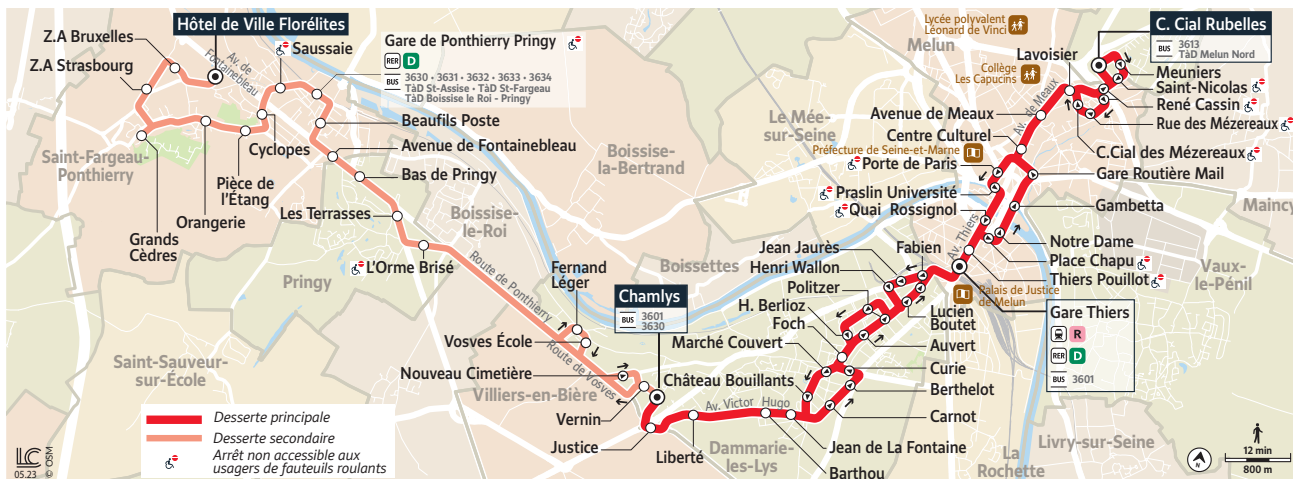

PÉRIODES DE FONCTIONNEMENT

JOURS DE FONCTIONNEMENT

E Période Été

D Dimanche et jour férié

3604

C. CIAL RUBELLES → Dammarie-les-Lys Chamlys → SAINT-FARGEAU-PONTHIERRY Hôtel de Ville Florélites

Horaires valables du 8 juillet au 1er septembre 2024