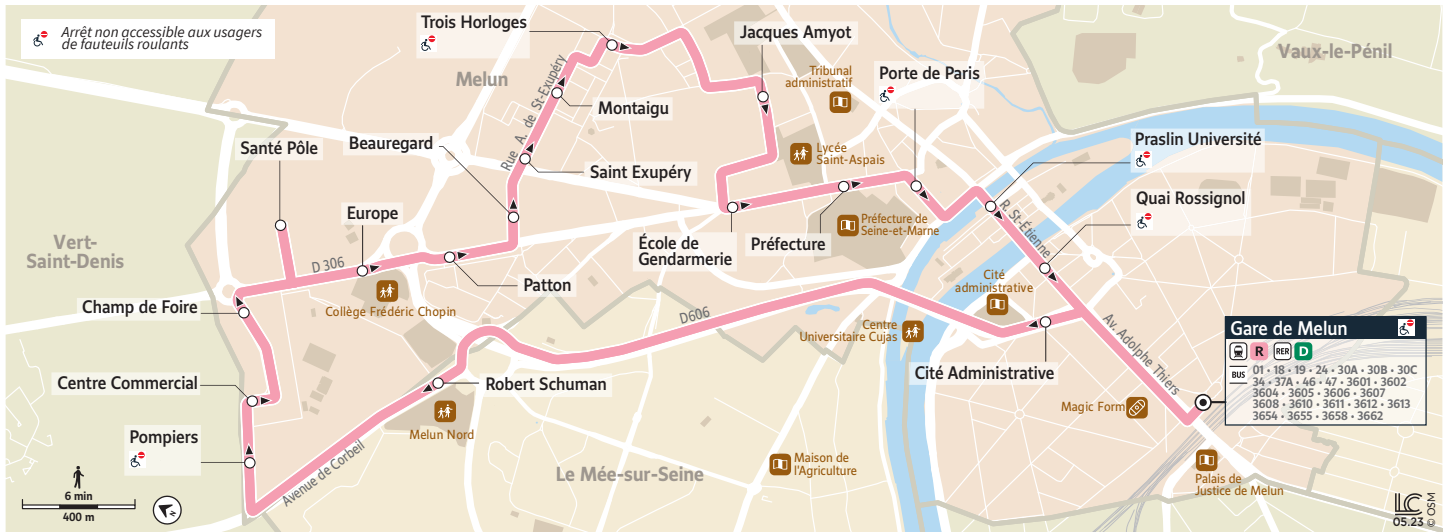

## Gare de Melun → Santé Pôle → Porte de Paris → Gare de Melun

Horaires valables du 8 juillet au 1er septembre 2024

Du lundi au vendredi

Période de fonctionnement	E	E	E	E	E	E	E	E	E	E	E	E	E	E	E	E	E	E	
Jours de fonctionnement	LàV	LàV	LàV	LàV	LàV	LàV	LàV	LàV	LàV	LàV	LàV	LàV	LàV	LàV	LàV	LàV	LàV	LàV	
<b>RER D de Paris</b>	-	-	-	-	-	-	-	-	06:31	06:31	-	07:16	07:16	07:31	07:46	08:16	08:31	08:46	09:16
<b>Train de Paris</b>	-	-	-	-	-	-	-	-	06:43	-	07:13	-	07:43	-	08:13	08:43	-	09:13	
<b>MELUN</b>																			
Gare de Melun	5:01	5:16	5:31	5:46	5:58	6:10	6:25	6:36	6:49	7:00	7:19	7:30	7:49	8:03	8:27	8:48	8:55	9:20	
Cité Administrative	5:03	5:18	5:33	5:48	6:01	6:13	6:28	6:39	6:52	7:03	7:22	7:34	7:53	8:07	8:31	8:52	8:59	9:23	
Robert Schuman	5:06	5:21	5:36	5:51	6:04	6:16	6:31	6:42	6:55	7:06	7:25	7:37	7:56	8:10	8:34	8:55	9:02	9:26	
Pompiers	5:08	5:23	5:38	5:53	6:06	6:18	6:34	6:45	6:58	7:09	7:28	7:40	7:59	8:13	8:37	8:58	9:04	9:28	
Centre Commercial	5:09	5:24	5:39	5:54	6:07	6:19	6:35	6:46	6:59	7:10	7:29	7:41	8:00	8:14	8:38	8:59	9:05	9:29	
Champ de Foire	5:10	5:25	5:40	5:55	6:08	6:20	6:36	6:47	7:00	7:11	7:30	7:42	8:01	8:16	8:40	9:01	9:07	9:31	
Santé Pôle	5:13	5:28	5:43	5:58	6:11	6:23	6:39	6:50	7:03	7:14	7:33	7:45	8:04	8:19	8:43	9:04	9:10	9:34	
Europe	5:14	5:29	5:44	5:59	6:12	6:24	6:40	6:51	7:04	7:15	7:34	7:46	8:05	8:20	8:44	9:05	9:11	9:35	
Patton	5:16	5:31	5:46	6:01	6:14	6:26	6:42	6:53	7:06	7:17	7:36	7:48	8:07	8:22	8:46	9:07	9:13	9:37	
Beauregard	5:17	5:32	5:47	6:02	6:15	6:27	6:43	6:54	7:07	7:18	7:37	7:49	8:08	8:23	8:47	9:08	9:14	9:38	
Saint-Exupéry	5:18	5:33	5:48	6:03	6:16	6:28	6:44	6:56	7:09	7:20	7:39	7:51	8:09	8:24	8:48	9:10	9:16	9:40	
Montaigu	5:19	5:34	5:49	6:04	6:17	6:29	6:45	6:57	7:10	7:21	7:40	7:52	8:10	8:25	8:49	9:11	9:17	9:41	
Trois Horloges	5:21	5:37	5:52	6:06	6:19	6:31	6:47	7:00	7:13	7:24	7:43	7:55	8:13	8:27	8:51	9:13	9:19	9:43	
Jacques Amyot	5:23	5:39	5:54	6:09	6:22	6:34	6:50	7:04	7:17	7:28	7:47	7:59	8:17	8:30	8:54	9:16	9:22	9:46	
Ecole de Gendarmerie	5:25	5:41	5:56	6:11	6:24	6:35	6:51	7:08	7:21	7:32	7:51	8:03	8:20	8:33	8:57	9:19	9:25	9:49	
Préfecture	5:26	5:42	5:57	6:12	6:25	6:36	6:52	7:11	7:24	7:35	7:54	8:05	8:22	8:35	8:59	9:21	9:27	9:51	
Porte de Paris	5:28	5:44	5:59	6:14	6:27	6:38	6:53	7:13	7:26	7:37	7:56	8:07	8:24	8:37	9:01	9:23	9:29	9:53	
Praslin Université	5:30	5:46	6:01	6:16	6:29	6:41	6:57	7:16	7:29	7:40	7:59	8:10	8:27	8:40	9:04	9:26	9:32	9:56	
Quai Rossignol	5:31	5:47	6:02	6:17	6:31	6:43	6:59	7:18	7:31	7:42	8:01	8:12	8:29	8:42	9:06	9:28	9:34	9:58	
Gare de Melun	5:35	5:51	6:06	6:21	6:38	6:50	7:06	7:25	7:38	7:50	8:09	8:20	8:36	8:48	9:12	9:34	9:40	10:04	
<b>Train vers Paris</b>	05:45	06:01	06:15	06:31	06:45	06:56	07:14	07:31	07:45	07:56	08:14	08:25	-	08:53	09:23	-	09:45	10:15	
<b>RER D vers Paris</b>	05:43	05:58	06:13	06:28	06:43	06:58	07:13	07:36	07:43	07:58	08:13	-	08:43	09:13	-	09:40	-	10:10	