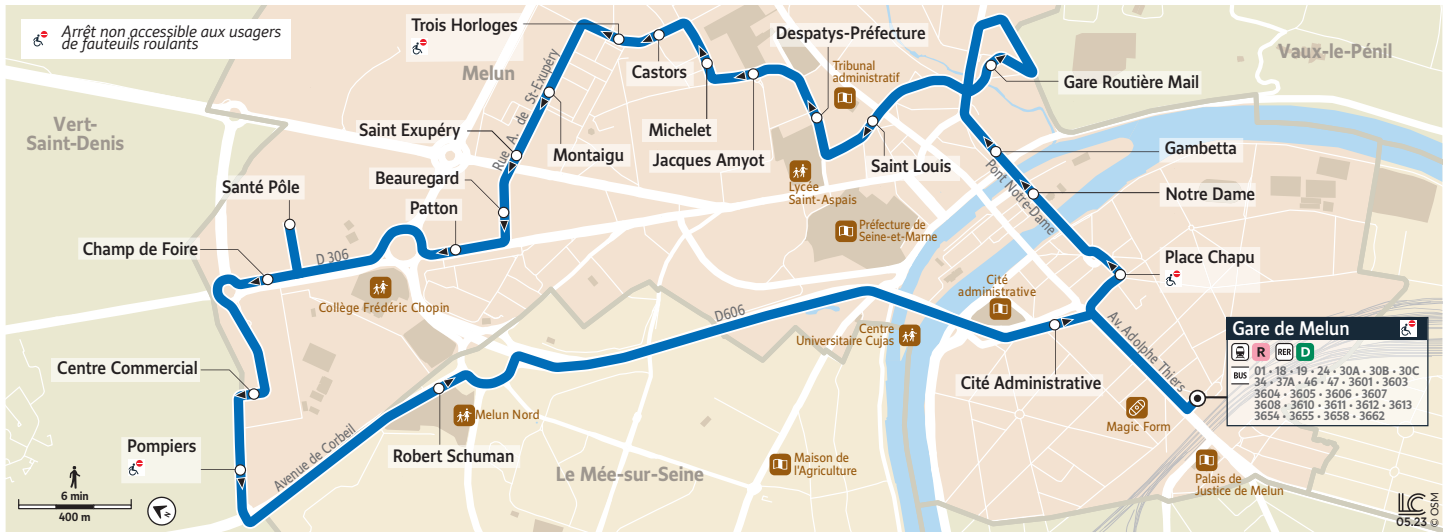

3602

Gare de Melun ↔ Gare Routière Mail
 ↔ Santé Pôle ↔ Gare de Melun

Horaires valables du 8 juillet au 1er septembre 2024

Du lundi au vendredi

Période de fonctionnement		E	E	E	E	E	E	E	E	E	E	E	E	E	E	E	E	E	
Jours de fonctionnement		LàV	LàV	LàV	LàV	LàV	LàV	LàV	LàV	LàV	LàV	LàV	LàV	LàV	LàV	LàV	LàV	LàV	
RER D de Paris		-	-	06:31	07:16	07:31	08:01	08:16	08:46	09:16	09:31	10:01	10:31	11:01	11:01	11:34	12:04	12:34	13:04
Train de Paris		-	-	06:43	07:13	-	-	-	-	09:13	09:43	-	10:13	10:43	11:13	11:43	12:13	12:43	13:13
MELUN	Gare de Melun	6:02	6:32	6:58	7:25	7:40	8:10	8:37	9:02	9:27	9:48	10:12	10:32	11:00	11:30	12:00	12:30	12:50	13:20
	Place Chapu	6:05	6:35	7:01	7:28	7:43	8:13	8:40	9:05	9:30	9:51	10:15	10:35	11:03	11:33	12:03	12:33	12:53	13:23
	Notre-Dame	6:07	6:37	7:03	7:30	7:45	8:15	8:42	9:07	9:32	9:53	10:17	10:37	11:05	11:35	12:05	12:35	12:55	13:25
	Gambetta	6:07	6:37	7:03	7:31	7:46	8:16	8:43	9:07	9:32	9:53	10:17	10:37	11:05	11:35	12:05	12:35	12:55	13:25
	Gare Routière Mail	6:09	6:39	7:05	7:33	7:48	8:18	8:45	9:09	9:34	9:55	10:19	10:39	11:07	11:37	12:07	12:37	12:57	13:27
	Saint-Louis	6:12	6:42	7:08	7:36	7:51	8:21	8:48	9:12	9:37	9:58	10:22	10:42	11:10	11:40	12:10	12:40	13:00	13:30
	Despatys Préfecture	6:13	6:43	7:09	7:37	7:52	8:22	8:49	9:13	9:38	9:59	10:23	10:43	11:11	11:41	12:11	12:41	13:01	13:31
	Jacques Amyot	6:15	6:45	7:11	7:39	7:54	8:24	8:51	9:15	9:40	10:01	10:25	10:45	11:13	11:43	12:13	12:43	13:03	13:33
	Michelet	6:16	6:46	7:12	7:40	7:55	8:25	8:52	9:16	9:41	10:02	10:26	10:46	11:14	11:44	12:14	12:44	13:04	13:34
	Castors	6:17	6:47	7:13	7:41	7:56	8:26	8:53	9:17	9:42	10:03	10:27	10:47	11:15	11:45	12:15	12:45	13:05	13:35
	Trois Horloges	6:18	6:48	7:14	7:42	7:57	8:27	8:54	9:18	9:43	10:04	10:28	10:48	11:16	11:46	12:16	12:46	13:06	13:36
	Montaigu	6:19	6:49	7:15	7:43	7:58	8:28	8:55	9:19	9:44	10:05	10:29	10:49	11:17	11:47	12:17	12:47	13:07	13:37
	Saint-Exupéry	6:20	6:50	7:16	7:44	7:59	8:29	8:56	9:20	9:45	10:06	10:30	10:50	11:18	11:48	12:18	12:48	13:08	13:38
	Beauregard	6:20	6:50	7:16	7:44	7:59	8:29	8:56	9:20	9:45	10:06	10:30	10:50	11:18	11:48	12:18	12:48	13:08	13:38
	Patton	6:21	6:51	7:17	7:45	8:00	8:30	8:57	9:21	9:46	10:07	10:31	10:51	11:19	11:49	12:19	12:49	13:09	13:39
	Santé Pôle	6:24	6:54	7:20	7:48	8:03	8:33	9:00	9:24	9:49	10:10	10:34	10:54	11:22	11:52	12:22	12:52	13:12	13:42
	Champ de Foire	6:25	6:55	7:22	7:50	8:05	8:35	9:02	9:26	9:51	10:12	10:36	10:56	11:24	11:54	12:24	12:54	13:14	13:44
	Centre Commercial	6:27	6:57	7:23	7:52	8:07	8:37	9:04	9:28	9:53	10:14	10:38	10:58	11:26	11:56	12:26	12:56	13:16	13:46
	Pompiers	6:28	6:58	7:24	7:53	8:08	8:38	9:05	9:29	9:54	10:15	10:39	10:59	11:27	11:57	12:27	12:57	13:17	13:47
LE-MÉE-SUR-SEINE	Robert Schuman	6:30	7:00	7:27	7:56	8:11	8:41	9:08	9:32	9:57	10:18	10:42	11:02	11:30	12:00	12:30	13:00	13:20	13:50
MELUN	Cité Administrative	6:35	7:05	7:32	8:02	8:17	8:47	9:14	9:38	10:03	10:24	10:48	11:08	11:36	12:06	12:36	13:06	13:26	13:56
	Gare de Melun Quai dépose	6:37	7:07	7:34	8:04	8:19	8:49	9:16	9:40	10:05	10:26	10:50	11:10	11:38	12:08	12:38	13:08	13:28	13:58
Train vers Paris		06:45	07:14	07:45	08:14	08:25	08:53	09:23	09:45	10:15	-	-	11:15	11:45	12:15	12:45	13:15	-	14:15
RER D de Paris		06:43	07:13	07:36	08:13	08:43	09:13	09:40	09:56	10:10	10:40	11:10	11:40	11:40	12:10	12:40	13:05	13:40	14:05