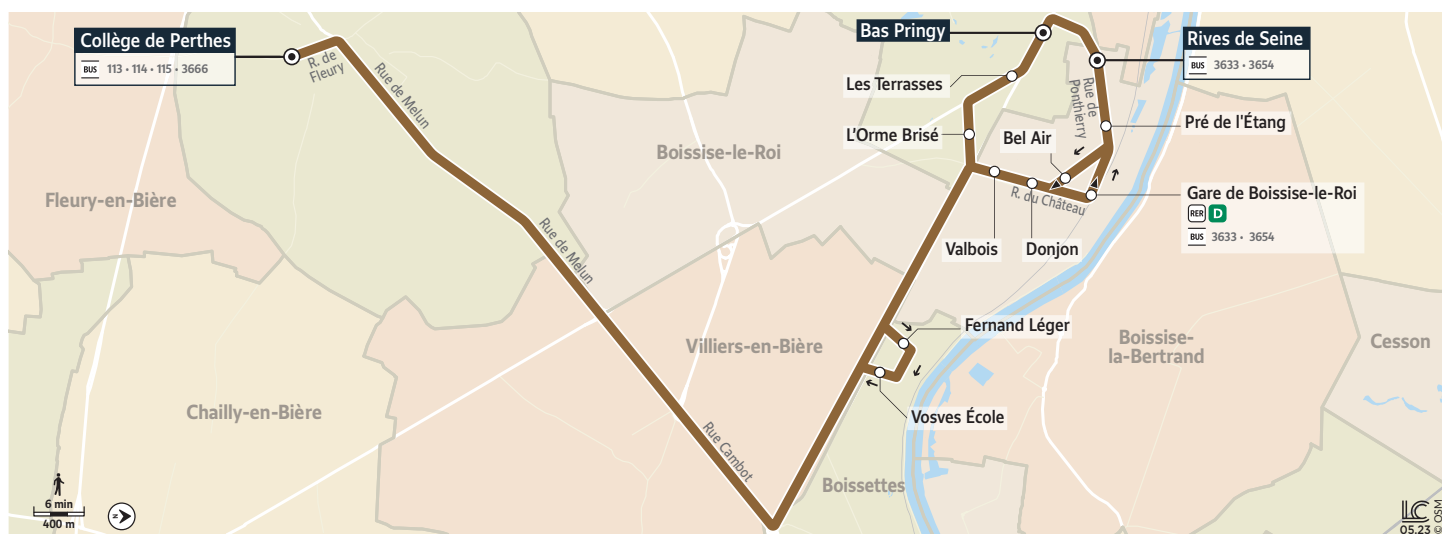

## Pringy → Collège de Perthes

Horaires valables du 2 septembre 2024 au 6 juillet 2025

Du lundi au vendredi en période scolaire					
	Jours de fonctionnement	LàV	LàV	LàV	LàV
PRINGY	Bas de Pringy		7:40		8:50
	Les Terrasses		7:42		8:52
	L'orme brisé		7:44		8:54
BOISSISE-LE-ROI	Valbois		7:46		8:56
	Rives de Seine	7:46		8:46	
	Pre de L'Étang	7:47		8:47	
	Bel Air	7:48		8:48	
	Donjon	7:49		8:49	
DAMMARIÉ-LES-LYS	Fernand Léger	7:55	7:53	8:55	
	Vosves Ecole	7:55	7:54	8:55	
PERTHES	Collège de Perthes	8:03	8:04	9:03	9:04