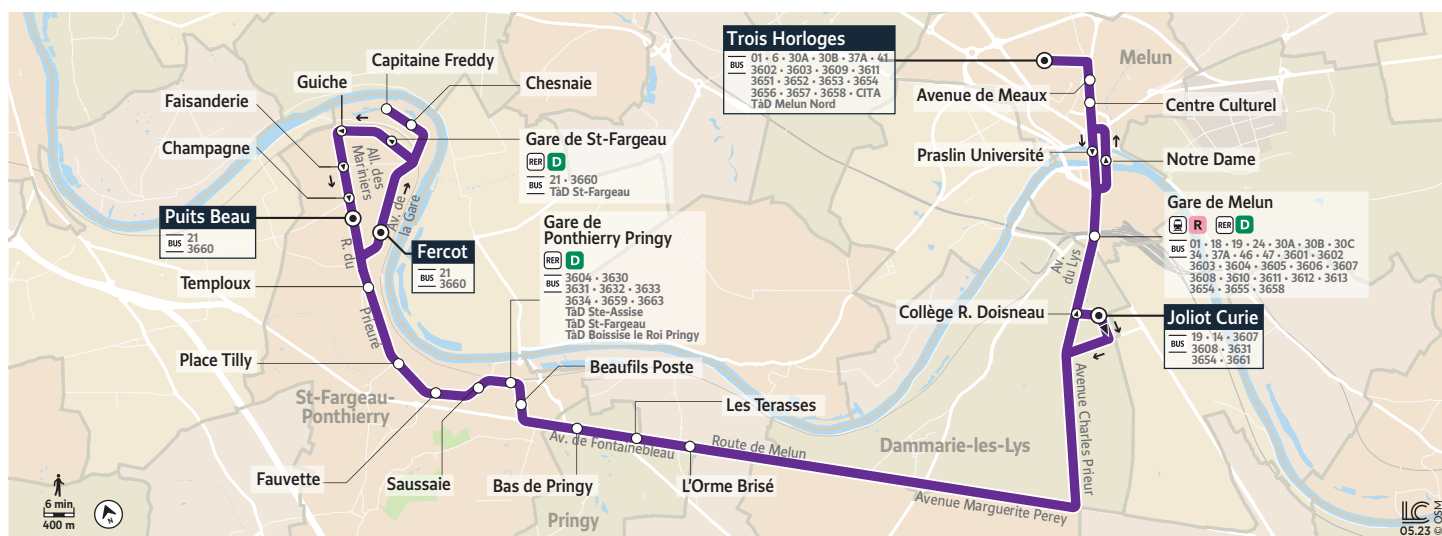

3662

Melun Trois Horloges → Dammarie-les-Lys Joliot Curie Curie → Saint-Fargeau-Ponthierry Puits Beau

Horaires valables du 2 septembre 2024 au 6 juillet 2025

Du lundi au samedi en période scolaire

	Jours de fonctionnement	Me/S	Me	Me/S	Me/S	LMJV	LMJV	LMJV	LMJV	LMJV	
MELUN	Trois Horloges	11:15			12:35		16:27			17:35	
	Avenue de Meaux	11:19			12:39		16:31			17:39	
	Centre Culturel	11:21			12:41		16:33			17:41	
	Praslin Université	11:25			12:45		16:37			17:45	
	Gare de Melun	11:29			12:49		16:43			17:49	
DAMMARIE LES LYS	Joliot Curie 5	11:35	12:30	12:30	12:55	15:45	16:50	16:50	17:50	17:50	17:55
PRINGY	L'orme brisé	11:47	12:42	12:42	13:07	15:57	17:02	17:02	18:02	18:02	18:07
	Les Terrasses	11:49	12:44	12:44	13:09	15:59	17:04	17:04	18:04	18:04	18:09
	Bas de Pringy	11:51	12:48	12:48	13:11	16:03	17:08	17:08	18:08	18:08	18:13
SAINT FARGEAU PONTIERRY	Beaufils Poste	11:54	12:50	12:50	13:14	16:05	17:10	17:10	18:10	18:10	18:15
	Gare de Ponthierry-Pringy	11:55	12:52	12:52	13:15	16:07	17:12	17:12	18:12	18:12	18:17
	Saussaie	11:57	12:54	12:54	13:17	16:09	17:14	17:14	18:14	18:14	18:19
	Fauvette	11:58	12:55	12:55	13:18	16:10	17:15	17:15	18:15	18:15	18:20
	Place Tilly	12:00	12:57	12:57	13:20	16:12	17:17	17:17	18:17	18:17	18:22
	Temploux	12:04	13:01	13:01	13:24	16:16	17:21	17:21	18:21	18:21	18:26
	Fercot	12:05	13:02	13:02	13:25	16:17	17:22	17:22	18:22	18:22	18:27
	Chesnaie	12:07	13:05	13:05	13:27	16:20	17:25	17:25	18:25	18:25	18:30
	Capitaine Freddy	12:08	13:06	13:06	13:28	16:21	17:26	17:26	18:26	18:26	18:31
	Gare de St-Fargeau	12:10	13:08	13:08	13:30	16:23	17:28	17:28	18:28	18:28	18:33
	Guiche	12:14	13:10	13:10	13:34	16:25	17:30	17:30	18:30	18:30	18:35
	Faisanderie	12:16	13:11	13:11	13:36	16:26	17:31	17:31	18:31	18:31	18:36
	Champagne	12:18	13:12	13:12	13:38	16:27	17:32	17:32	18:32	18:32	18:37
Puits Beau	12:20	13:13	13:13	13:40	16:28	17:33	17:33	18:33	18:33	18:38	

JOURS DE FONCTIONNEMENT

Me/S Mercredi et Samedi

LMJV Lundi Mardi Jeudi Vendredi