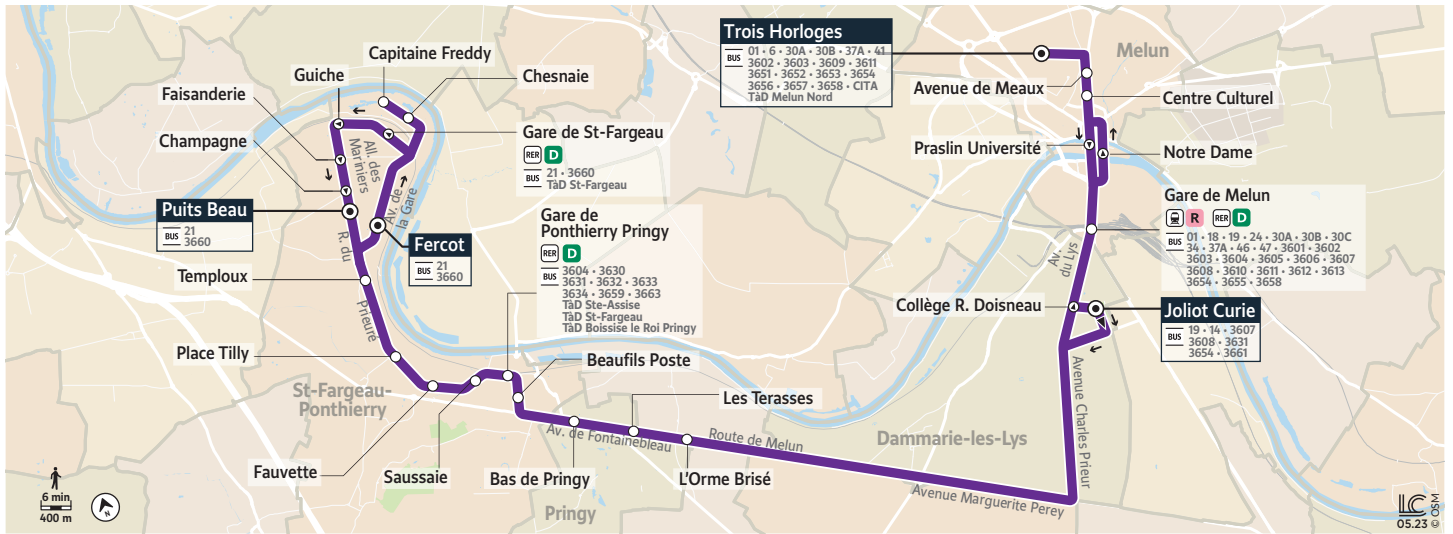

## Saint-Fargeau-Ponthierry Fercot → Dammarie-les-Lys Joliot Curie → Melun Trois Horloges

Horaires valables du 2 septembre 2024 au 6 juillet 2025

Du lundi au samedi en période scolaire					
	Jours de fonctionnement	LàS	LàS	LàV	LàS
SAINT FARGEAU PONTIERRY	Fercot	6:44	7:00	7:00	7:58
	Chesnaie	6:46	7:03	7:03	8:00
	Capitaine Freddy	6:47	7:05	7:05	8:01
	Gare de St-Fargeau	6:49	7:07	7:07	8:03
	Guiche	6:52	7:10	7:10	8:06
	Faisanderie	6:53	7:12	7:12	8:07
	Champagne	6:54	7:13	7:13	8:08
	Puits Beau	6:55	7:15	7:15	8:09
	Temploux	6:56	7:16	7:16	8:10
	Place Tilly	7:00	7:20	7:20	8:14
	Fauvette	7:02	7:23	7:23	8:16
	Saussaie	7:03	7:24	7:24	8:17
	Gare de Ponthierry-Pringy	7:05	7:26	7:26	8:19
PRINGY	Beaufils Poste	7:07	7:28	7:28	8:21
	Bas de Pringy	7:09	7:30	7:30	8:23
	Les Terrasses	7:11	7:32	7:32	8:25
	L'orme brisé	7:13	7:34	7:34	8:27
DAMMARIE LES LYS	Collège Robert Doisneau	7:27	7:48	7:48	8:35
MELUN	Gare de Melun	7:34	8:00	8:00	8:40
	Notre-Dame	7:40			8:46
	Centre Culturel	7:44			8:50
	Avenue de Meaux	7:46			8:52
	Trois Horloges	7:49			8:55