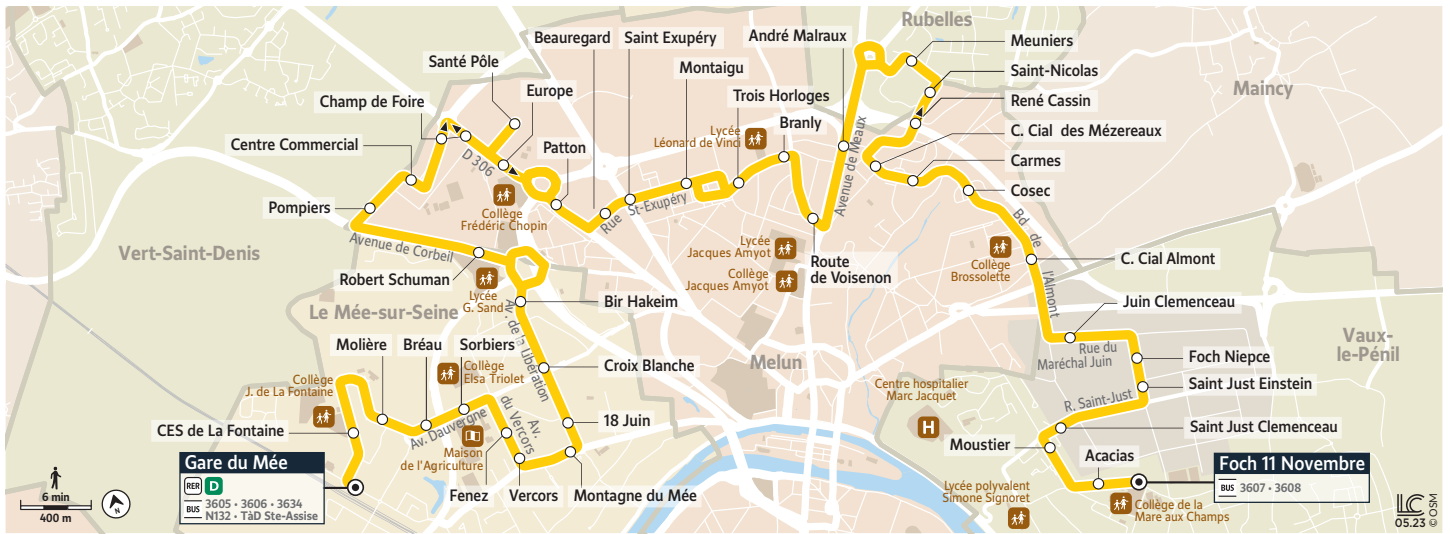

3609

GARE DU MÉE → VAUX-LE-PÉNIL FOCH 11 NOVEMBRE

Horaires valables du 2 au 15 septembre 2024

Du lundi au vendredi