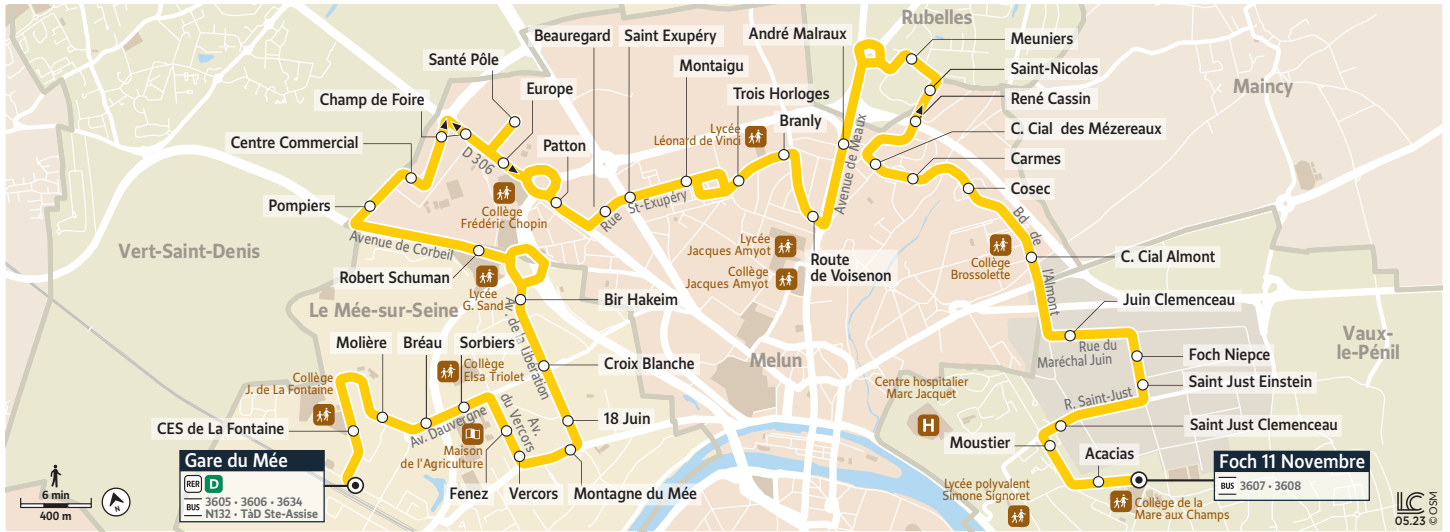

3609

VAUX-LE-PÉNIL FOCH 11 NOVEMBRE → GARE DU MÉE

Horaires valables du 2 au 15 septembre 2024

Du lundi au vendredi

Période de fonctionnement	AE	AE	AE	AE	AE	AE	AE	AE	AE	AE	AE	AE	AE	AE	AE	AE	AE	AE
Jours de fonctionnement	Là V	Là V	Là V	Là V	Là V	Là V	Là V	Là V	Là V	Là V	Là V	Là V	Là V	Là V	Là V	Là V	Là V	Là V
VAUX-LE-PÉNIL Foch 11 Novembre	6:10	6:40	7:05	7:30	7:55	8:17	8:45	9:10	9:35	10:05	10:35	11:05	11:35	12:05	12:35	13:05	13:35	14:05
Acacias	6:11	6:41	7:06	7:31	7:56	8:18	8:46	9:11	9:36	10:06	10:36	11:06	11:36	12:06	12:36	13:06	13:36	14:06
Moustier	6:12	6:42	7:07	7:32	7:57	8:19	8:47	9:12	9:37	10:07	10:37	11:07	11:37	12:07	12:37	13:07	13:37	14:07
Saint-Just Clémenceau	6:13	6:43	7:08	7:33	7:58	8:20	8:48	9:13	9:38	10:08	10:38	11:08	11:38	12:08	12:38	13:08	13:38	14:08
Saint-Just Einstein	6:14	6:44	7:09	7:34	7:59	8:21	8:49	9:14	9:39	10:09	10:39	11:09	11:39	12:09	12:39	13:09	13:39	14:09
Foch Niepce	6:15	6:45	7:10	7:35	8:00	8:22	8:50	9:15	9:40	10:10	10:40	11:10	11:40	12:10	12:40	13:10	13:40	14:10
Juin Clémenceau	6:16	6:46	7:11	7:36	8:01	8:23	8:51	9:16	9:41	10:11	10:41	11:11	11:41	12:11	12:41	13:11	13:41	14:11
MELUN C.Cial Almont	6:18	6:48	7:13	7:38	8:03	8:25	8:53	9:18	9:43	10:13	10:43	11:13	11:43	12:13	12:43	13:13	13:43	14:13
Cosec	6:19	6:49	7:15	7:40	8:05	8:27	8:55	9:20	9:45	10:15	10:45	11:15	11:45	12:15	12:45	13:15	13:45	14:15
Carmes	6:20	6:50	7:17	7:41	8:06	8:28	8:57	9:22	9:47	10:17	10:47	11:17	11:47	12:17	12:47	13:17	13:47	14:17
C. Cial Mézereaux	6:21	6:51	7:18	7:42	8:07	8:29	8:58	9:23	9:48	10:18	10:48	11:18	11:48	12:18	12:48	13:18	13:48	14:18
René Cassin	6:22	6:52	7:19	7:43	8:08	8:30	9:00	9:25	9:49	10:19	10:49	11:19	11:50	12:20	12:50	13:20	13:49	14:19
Saint-Nicolas	6:23	6:53	7:20	7:44	8:09	8:31	9:01	9:26	9:50	10:20	10:50	11:20	11:51	12:21	12:51	13:21	13:50	14:20
RUBELLES Meuniers	6:24	6:54	7:21	7:45	8:10	8:32	9:02	9:27	9:51	10:21	10:51	11:21	11:52	12:22	12:52	13:22	13:53	14:23
MELUN André Malraux	6:27	6:57	7:24	7:48	8:13	8:35	9:05	9:30	9:54	10:24	10:54	11:24	11:55	12:25	12:55	13:25	13:54	14:24
Route de Voisenon	6:28	6:58	7:25	7:49	8:14	8:36	9:06	9:31	9:55	10:25	10:55	11:25	11:56	12:26	12:56	13:26	13:56	14:26
Branly	6:32	7:02	7:29	7:53	8:18	8:40	9:10	9:35	9:59	10:29	10:59	11:29	12:00	12:30	13:00	13:30	14:00	14:30
Trois Horloges	6:35	7:05	7:32	7:56	8:21	8:43	9:13	9:38	10:02	10:32	11:02	11:32	12:03	12:33	13:03	13:33	14:03	14:33
Montaigu	6:37	7:07	7:34	7:58	8:23	8:45	9:15	9:40	10:04	10:34	11:04	11:34	12:05	12:35	13:05	13:35	14:04	14:34
Saint-Exupéry	6:38	7:08	7:35	7:59	8:24	8:46	9:16	9:41	10:05	10:35	11:05	11:35	12:06	12:36	13:06	13:36	14:06	14:36
Beaugard	6:40	7:10	7:37	8:01	8:26	8:48	9:18	9:43	10:07	10:37	11:07	11:37	12:08	12:38	13:08	13:38	14:07	14:37
Patton	6:41	7:11	7:38	8:02	8:27	8:49	9:19	9:44	10:08	10:38	11:08	11:38	12:09	12:39	13:09	13:39	14:08	14:38
Santé Pôle	6:42	7:13	7:39	8:04	8:29	8:51	9:20	9:45	10:09	10:39	11:09	11:39	12:10	12:40	13:10	13:40	14:09	14:39
Champ de Foire	6:43	7:14	7:40	8:05	8:30	8:52	9:21	9:46	10:10	10:40	11:10	11:40	12:11	12:41	13:11	13:41	14:10	14:40
Centre Commercial	6:44	7:15	7:41	8:07	8:32	8:54	9:22	9:47	10:11	10:41	11:11	11:41	12:12	12:42	13:12	13:42	14:11	14:41
Pompiers	6:45	7:16	7:42	8:08	8:33	8:55	9:23	9:48	10:12	10:42	11:12	11:42	12:13	12:43	13:13	13:43	14:13	14:43
LE MÉE-SUR-SEINE Robert Schuman	6:47	7:18	7:44	8:10	8:35	8:57	9:25	9:50	10:14	10:44	11:14	11:44	12:15	12:45	13:15	13:45	14:15	14:45
Bir Hakeim	6:49	7:20	7:46	8:12	8:37	8:59	9:27	9:52	10:16	10:46	11:16	11:46	12:17	12:47	13:17	13:47	14:17	14:47
Croix Blanche	6:50	7:21	7:48	8:13	8:38	9:00	9:29	9:54	10:18	10:48	11:18	11:48	12:19	12:49	13:19	13:49	14:18	14:48
18 juin	6:51	7:22	7:49	8:14	8:39	9:01	9:30	9:55	10:19	10:49	11:19	11:49	12:20	12:50	13:20	13:50	14:19	14:49
Montagne du Mée	6:52	7:23	7:50	8:15	8:40	9:02	9:31	9:56	10:20	10:50	11:20	11:50	12:21	12:51	13:21	13:51	14:20	14:50
Vercors	6:52	7:24	7:51	8:16	8:41	9:03	9:32	9:57	10:21	10:51	11:21	11:51	12:22	12:52	13:22	13:52	14:21	14:51
Fenez	6:53	7:25	7:52	8:17	8:42	9:04	9:33	9:58	10:22	10:52	11:22	11:52	12:23	12:53	13:23	13:53	14:22	14:52
Sorbiers	6:54	7:26	7:53	8:18	8:43	9:05	9:34	9:59	10:23	10:53	11:23	11:53	12:24	12:54	13:24	13:54	14:23	14:53
Bréau	6:55	7:27	7:54	8:19	8:44	9:06	9:35	10:00	10:24	10:54	11:24	11:54	12:25	12:55	13:25	13:55	14:24	14:54
Molière	6:56	7:28	7:55	8:20	8:45	9:07	9:36	10:01	10:25	10:55	11:25	11:55	12:26	12:56	13:26	13:56	14:25	14:55
CES de la Fontaine	6:57	7:30	7:56	8:22	8:47	9:09	9:37	10:02	10:26	10:56	11:26	11:56	12:27	12:57	13:27	13:57	14:27	14:57
Gare du Mée	6:59	7:32	7:58	8:24	8:49	9:11	9:39	10:04	10:28	10:58	11:28	11:58	12:29	12:59	13:29	13:59	14:29	14:59
Train vers Paris	07:06	07:36	08:01	08:31	09:01	09:16	09:43	10:13	10:43	11:13	11:43	12:13	12:43	13:13	13:43	14:13	14:43	15:13