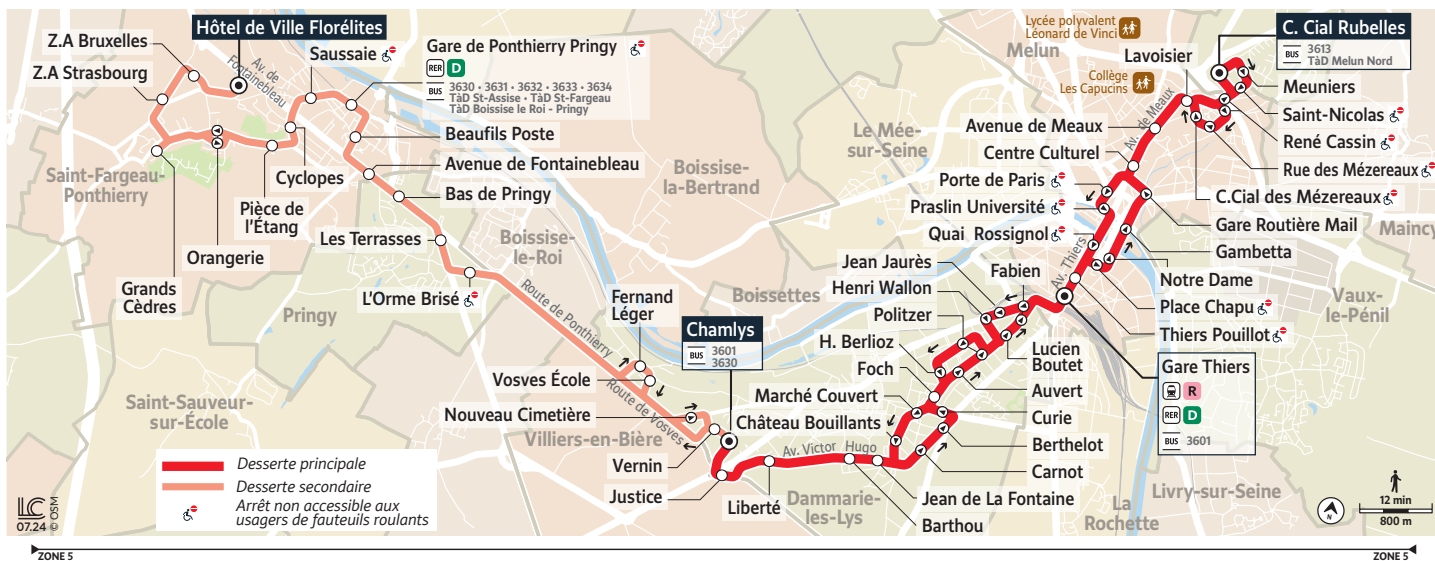

3604

SAINT-FARGEAU-PONTHIERRY Hôtel de Ville Florélites → Dammarie-les-Lys Chamlys → C. CIAL RUBELLES

Horaires valables du 2 au 15 septembre 2024

Période de fonctionnement	Du lundi au vendredi																	
	AE LâV	AE LâV	AE LâV	AE LâV	AE LâV	AE LâV	AE LâV	AE LâV	AE LâV	AE LâV	AE LâV	AE LâV	AE LâV	AE LâV	AE LâV	AE LâV	AE LâV	AE LâV
SAINT-FARGEAU-PONTHIERRY	Hôtel de Ville Florélites																	
	Z.A Bruxelles																	
	Z.A Strasbourg																	
	Grands Cèdres																	
	Orangerie																	
	Pièce de l'étang																	
	Cyclopes																	
	Sausaie																	
	Gare de Ponthierry-Pringy																	
	Beaufils Poste																	
	Av. de Fontainebleau																	
PRINGY	Bas de Pringy																	
	Les Terrasses																	
	L'orme brisé																	
DAMMARIE-LES-LYS	Fernand Léger																	
	Vosves École																	
	Nouveau Cimetière																	
	Vernin																	
	Chamlys																	
VILLIERS-EN-B.	Justice																	
DAMMARIE-LES-LYS	Liberté																	
	Barthou																	
	Jean de la Fontaine																	
	Carnot																	
	Berthelot																	
	Curie																	
	Foch																	
	Auvvert																	
	Politzer																	
	Lucien Boutet																	
	Fabien																	
MELUN	Gare Thiers																	
Train Vers Paris (d-direct)	05:45d	06:15d	06:45d	06:56d	07:03	07:14d	07:31d	07:33	07:45d	07:56d	08:14d	08:25d	08:43	08:53d	08:58	09:23d	09:55	10:25
Train Provenance Paris	-	-	-	06:31	06:43d	07:01	07:13d	07:16	07:31	07:43d	08:01	08:13d	08:16	08:31	08:43d	09:01	09:31	10:01
	Gare Thiers																	
	Thiers Pouillot																	
	Place Chapu																	
	Notre-Dame																	
	Gambetta																	
	Gare Routière Mail																	
	Centre Culturel																	
	Avenue de Meaux																	
	Lavoisier																	
	René Cassin																	
RUBELLES	C.Cial Rubelles																	