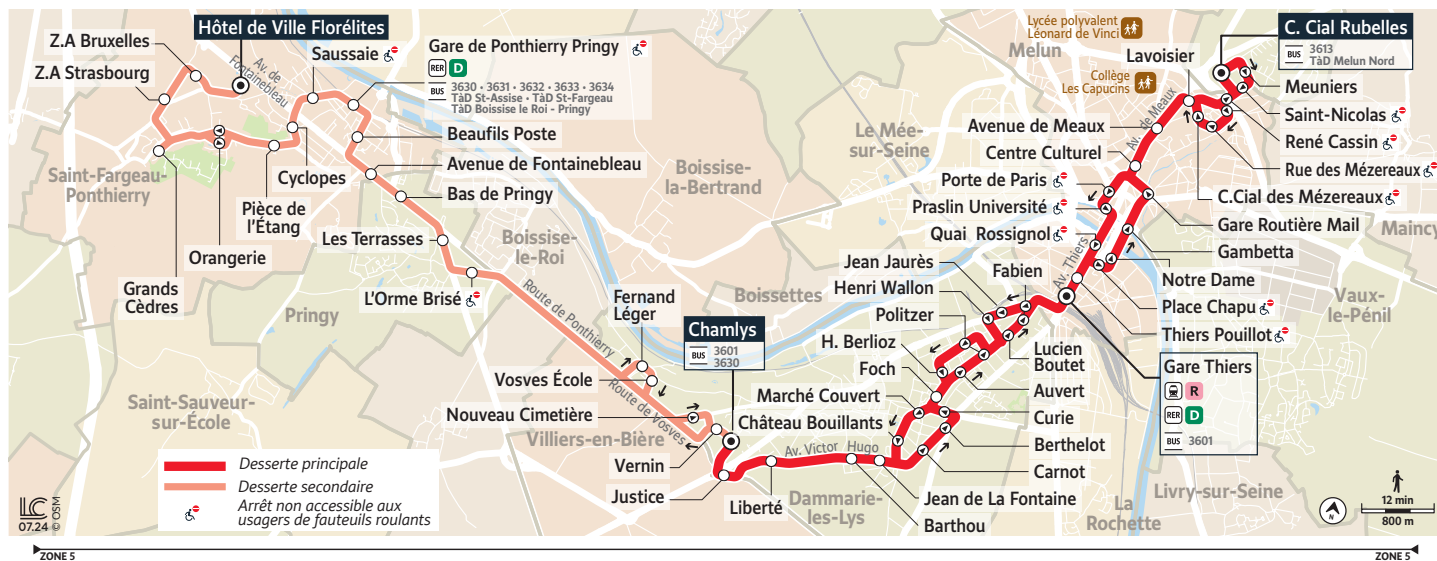

PÉRIODE DE FONCTIONNEMENT : A : Toute l'année

JOURS DE FONCTIONNEMENT : D : Dimanche et jour férié

3604

C. CIAL RUBELLES → Dammarie-les-Lys Chamlys → SAINT-FARGEAU-PONTHIERRY Hôtel de Ville Florélites

Horaires valables du 2 au 15 septembre 2024