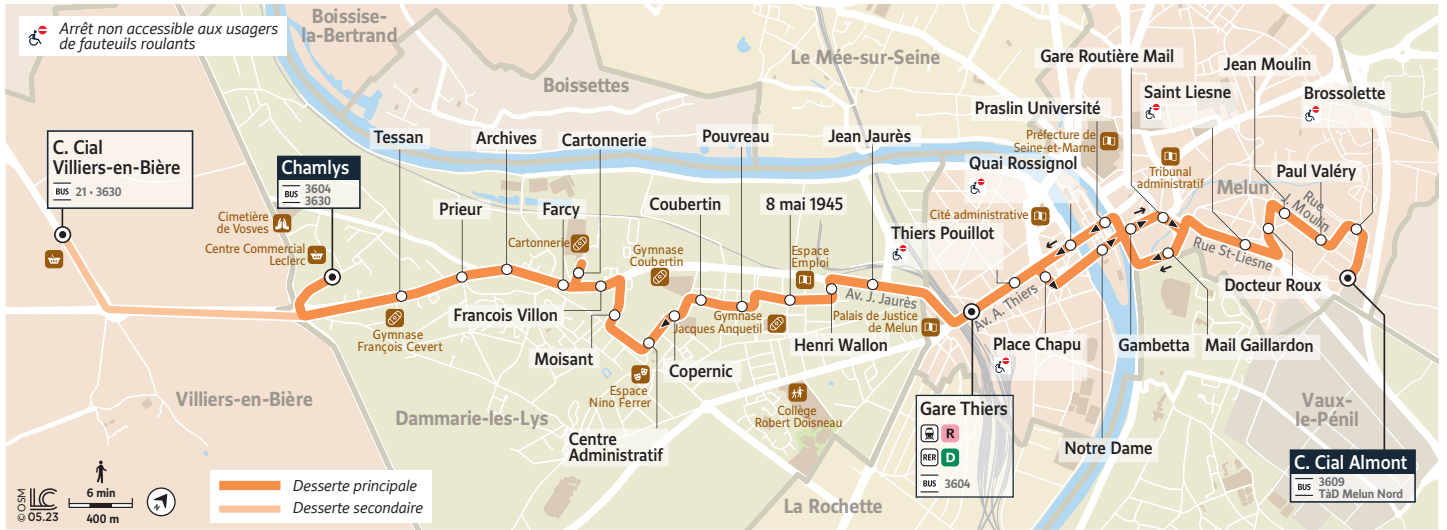

3601

VILLIERS-EN-BIÈRE C.CIAL → DAMMARIE LES LYS CHAMLYS → MELUN GARE THIERS/C.CIAL ALMONT

Horaires valables du 2 septembre au 15 septembre 2024

		Du lundi au vendredi																	
Période de fonctionnement	AE	AE	AE	AE	AE	AE	AE	AE	AE	AE	AE	AE	AE	AE	AE	AE	AE	AE	
Jours de fonctionnement	LàV	LàV	LàV	LàV	LàV	LàV	LàV	LàV	LàV	LàV	LàV	LàV	LàV	LàV	LàV	LàV	LàV	LàV	
VILLIERS-EN-B.	CC Villiers-en-Bière			6:12			6:42			7:17			7:53			8:28		9:05	
DAMMARIE-LES-LYS	Chamlys	5:32	6:04	6:16	6:23	6:34	6:46	6:59	7:12	7:21	7:34	7:46	7:58	8:09	8:22	8:33	8:44	8:58	9:10
	Tessan	5:35	6:07	6:19	6:26	6:37	6:49	7:02	7:15	7:24	7:37	7:49	8:01	8:12	8:25	8:36	8:47	9:01	9:13
	Prieur	5:36	6:08	6:20	6:27	6:38	6:50	7:03	7:16	7:25	7:38	7:50	8:02	8:13	8:26	8:37	8:48	9:02	9:14
	Archives	5:36	6:08	6:20	6:27	6:38	6:50	7:03	7:16	7:25	7:39	7:51	8:03	8:14	8:26	8:38	8:49	9:02	9:14
	Farcy	5:37	6:09	6:21	6:28	6:39	6:51	7:04	7:17	7:26	7:40	7:52	8:04	8:15	8:27	8:39	8:50	9:03	9:15
	Cartonnerie					6:41									8:29			9:05	9:16
	François Villon	5:38	6:10	6:22	6:29	6:42	6:53	7:05	7:18	7:28	7:41	7:53	8:05	8:16	8:30	8:40	8:51	9:06	9:17
	Moisant	5:39	6:11	6:23	6:30	6:43	6:54	7:06	7:19	7:29	7:42	7:54	8:06	8:17	8:31	8:41	8:52	9:07	9:18
	Centre Administratif	5:40	6:12	6:24	6:31	6:44	6:55	7:07	7:20	7:30	7:43	7:55	8:07	8:18	8:32	8:42	8:53	9:08	9:19
	Coubertin	5:43	6:15	6:27	6:34	6:47	6:58	7:10	7:23	7:33	7:46	7:58	8:10	8:21	8:35	8:45	8:56	9:11	9:21
	Pouvreau	5:44	6:16	6:28	6:35	6:48	6:59	7:11	7:24	7:34	7:47	7:59	8:11	8:22	8:36	8:46	8:57	9:12	9:22
	8 mai 1945	5:45	6:17	6:29	6:37	6:50	7:01	7:13	7:26	7:36	7:49	8:01	8:13	8:24	8:38	8:48	8:59	9:14	9:24
	Henri Wallon	5:47	6:19	6:31	6:39	6:51	7:03	7:15	7:28	7:38	7:51	8:03	8:15	8:26	8:39	8:50	9:01	9:15	9:26
Jean Jaurès	5:48	6:20	6:32	6:40	6:53	7:05	7:17	7:30	7:41	7:53	8:05	8:17	8:29	8:41	8:52	9:04	9:17	9:28	
MELUN	Gare Thiers	5:51	6:23	6:35	6:44	6:57	7:09	7:21	7:33	7:45	7:56	8:09	8:21	8:32	8:45	8:56	9:08	9:21	9:32
Train vers Paris (d : direct)	06:01d	06:31d	06:45d	06:56d	-	07:14d	07:31d	07:45d	07:56d	08:05	08:14d	08:25d	08:43	08:53d	-	09:13	-	09:45d	
Train de Paris (d : direct)	-	-	06:31	-	06:43d	07:01	07:13d	07:16	07:31	07:43d	08:01	08:13d	08:16	08:31	08:43d	09:01	09:13d	09:16	
Gare Thiers	5:51	6:23	6:35	6:44	6:57	7:09	7:21	7:33	7:45	7:56	8:09	8:21	8:32	8:45	8:56	9:08	9:21	9:32	
Thiers Pouillot	5:52	6:24	6:36	6:46	6:58	7:10	7:22	7:35	7:47	7:59	8:11	8:23	8:35	8:46	8:58	9:10	9:22	9:34	
Place Chapu	5:53	6:25	6:37	6:47	7:00	7:11	7:23	7:36	7:48	8:00	8:12	8:24	8:36	8:48	8:59	9:11	9:24	9:35	
Notre-Dame	5:55	6:27	6:39	6:49	7:02	7:13	7:25	7:38	7:50	8:02	8:14	8:26	8:38	8:50	9:01	9:13	9:26	9:37	
Gambetta	5:56	6:28	6:40	6:50	7:02	7:14	7:26	7:39	7:51	8:03	8:15	8:27	8:39	8:50	9:02	9:14	9:26	9:38	
Gare Routière Mail	5:57	6:29	6:41	6:52	7:04	7:16	7:28	7:41	7:53	8:05	8:17	8:29	8:41	8:52	9:04	9:16	9:28	9:40	
Saint-Liesne	5:58	6:30	6:42	6:53	7:05	7:17	7:29	7:42	7:54	8:06	8:18	8:30	8:42	8:53	9:05	9:17	9:29	9:41	
Docteur Roux	6:00	6:32	6:44	6:55	7:07	7:19	7:31	7:44	7:56	8:08	8:20	8:32	8:44	8:55	9:07	9:19	9:31	9:43	
Jean Moulin	6:01	6:33	6:45	6:56	7:08	7:20	7:32	7:45	7:57	8:09	8:21	8:33	8:45	8:56	9:08	9:20	9:32	9:44	
Paul Valéry	6:02	6:34	6:46	6:58	7:10	7:22	7:34	7:46	7:58	8:10	8:22	8:34	8:46	8:58	9:10	9:22	9:34	9:46	
Brossolette	6:03	6:35	6:47	6:59	7:11	7:23	7:35	7:47	7:59	8:11	8:23	8:35	8:47	8:59	9:11	9:23	9:35	9:47	
C.Cial Almont	6:04	6:36	6:48	7:00	7:12	7:24	7:36	7:48	8:00	8:12	8:24	8:36	8:48	9:00	9:12	9:24	9:36	9:48	