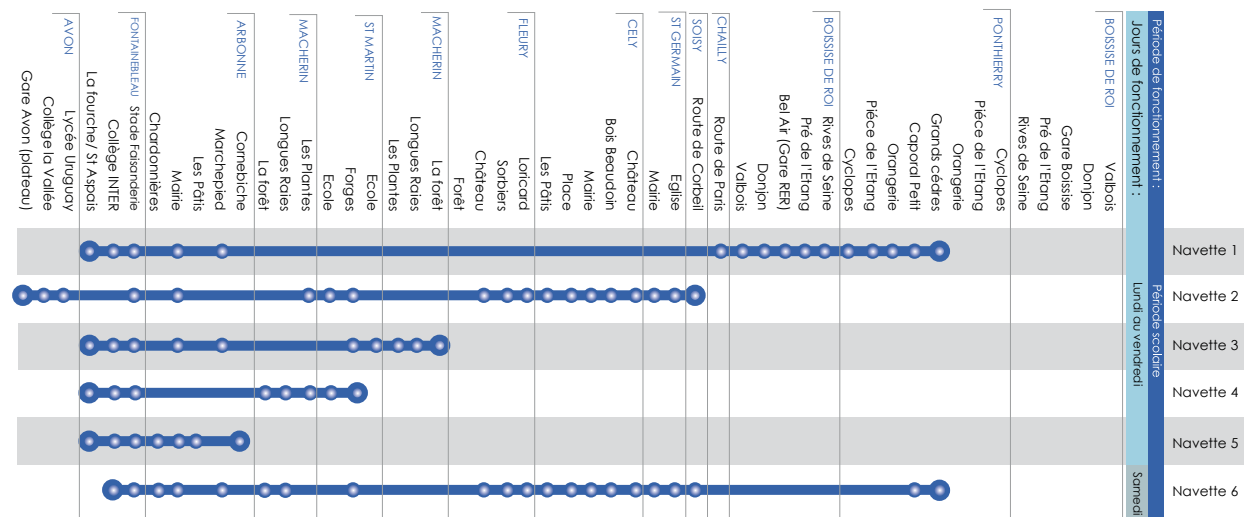

● SUR INTERNET
www.transdev-ldf.com
www.vianavigo.com
www.optile.com

PÉRIODES SCOLAIRES UNIQUEMENT

Boissise-le-Roi <> Fontainebleau <> Avon

RÉSEAU DE BASSIN DU CANTON DE PERTHES-EN-GÂTINAIS

Ligne 22B

Boissise-le-Roi > Fontainebleau > Avon

PÉRIODES SCOLAIRES

L > V : Lundi à vendredi

Navettes →

		4	5	1 > V	2	3	6
							Samedi
BOISSISE-LE-ROI	Valbois						
	Donjon						
	Gare Boissise						
	Pré de l'Étang						
	Rives de Seine						
PONTHIERRY	Cyclopes						
	Pièce de l'Étang						
	Orangerie						
	Grands Cèdres			7:07			7:20
	Caporal Petit			7:09			7:22
	Orangerie			7:13			
BOISSISE-LE-ROI	Pièce de l'Étang			7:14			
	Cyclopes			7:16			
	Rives de Seine			7:22			
	Pré de l'Étang			7:24			
	Bel Air (Gare RER)			7:26			
CHAILLY	Donjon			7:27			
	Valbois			7:30			
SOISY	Route de Paris			7:39			
	Route de Corbeil				7:21		7:31
ST-GERMAIN	Église				7:25		7:32
	Mairie				7:28		7:33
CELY	Château				7:31		7:35
	Bois Beaudoin				7:32		7:37
	Mairie				7:34		7:38
	Place				7:35		7:40
FLEURY	Les Pâtis				7:37		7:41
	Loricard				7:39		7:42
	Sorbiers				7:40		7:43
MACHERIN	Château				7:42		7:44
	Forêt						
	La Forêt					8:45	
ST-MARTIN	Longues Raies					8:46	
	Les Plantes					8:47	
	École					8:49	
MACHERIN	Forges	7:50			7:42	8:51	7:46
	École	7:53			7:43		
	Les Plantes	7:55			7:44		
ARBONNE	Longues Raies	7:56					7:54
	La Forêt	7:57					7:55
	Cornebiche		7:52				
FONTAINEBLEAU	Marchepied			7:49		8:55	7:49
	Les Pâtis		7:54				
	Mairie		7:56	7:50	7:50	8:57	7:51
	Chardonniers		7:57				7:52
AVON	Stade de la Faisanderie	8:06	8:08	8:06	8:02	9:07	8:04
	Collège Inter	8:15	8:16	8:14		9:14	8:13
	La Fourche / St-Aspais	8:18	8:20	8:17		9:17	
AVON	Lycée Uruguay				8:14		
	Collège la Vallée				8:16		
	Gare Avon (plateau)				8:21		