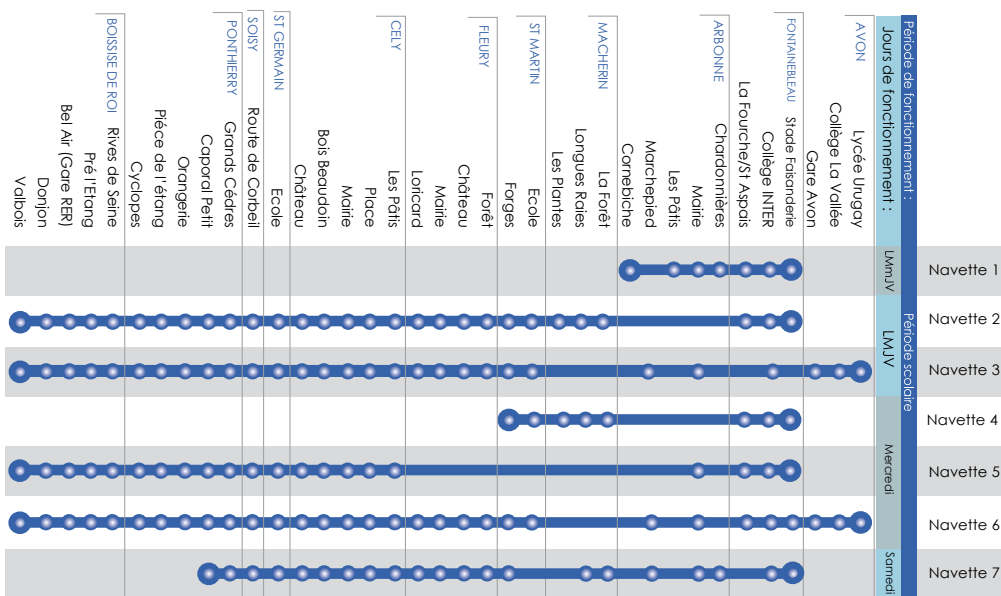

PÉRIODES SCOLAIRES

LMJV : Lundi, mardi, jeudi et vendredi

Navettes →

		1	2	1	2	3	1	4	5	6	7	
		LMJV					Mercredi					Samedi
AVON	Lycée Uruguay					17:25					12:33	
	Collège la Vallée					17:28					12:36	
	Gare Avon					17:36					12:42	
FONTAINEBLEAU	Stade de la Faisanderie	16:20	16:20	17:15	17:15		12:48	12:48	12:48	12:59	12:30	
	Collège Inter	16:28	16:28	17:23	17:23	17:47	12:56	12:55	12:55	13:05	12:37	
	La Fourche / St-Aspais	16:32	16:32	17:27	17:27		12:58	12:58	12:58	13:06		
ARBONNE	Chardonniers	16:41		17:36			13:12				12:49	
	Mairie	16:43		17:38		17:57	13:14		13:08	13:18	12:50	
	Les Pâtis	16:46		17:41			13:16					
	Marchepied					17:59				13:19	12:52	
	Cornebiche	16:47		17:42			13:18					
MACHERIN	La Forêt		16:42		17:37			13:07			12:46	
	Longues Raies		16:43		17:38			13:08			12:47	
	Les Plantes		16:44		17:39			13:09				
ST-MARTIN	École		16:45		17:40	18:02		13:10		13:22		
	Forges		16:47		17:42	18:02		13:12		13:22	12:55	
FLEURY	Forêt		16:49		17:44	18:03				13:23	12:56	
	Château		16:51		17:46	18:04				13:23	12:57	
	Mairie		16:53		17:48	18:04				13:24	12:58	
	Loricard		16:55		17:50	18:05				13:25	12:59	
CELY	Les Pâtis		16:57		17:52	18:06			13:22	13:27	13:00	
	Place		16:59		17:54	18:07			13:23	13:28	13:02	
	Mairie		17:01		17:56	18:08			13:25	13:29	13:03	
	Bois Beaudoin		17:02		17:57	18:11			13:26	13:29	13:04	
	Château		17:03		17:58	18:13			13:27	13:33	13:06	
ST-GERMAIN	École		17:05		18:00	18:15			13:29	13:35	13:08	
SOISY	Route de Corbeil		17:07		18:02	18:19			13:31	13:37	13:10	
PONTIERRY	Grands Cèdres		17:17		18:12	18:27			13:41	13:44	13:21	
	Caporal Petit		17:19		18:14	18:28			13:43	13:45	13:22	
	Orangerie		17:22		18:18	18:31			13:47	13:47		
	Pièce de l'Étang		17:23		18:18	18:31			13:47	13:47		
	Cyclopes		17:24		18:19	18:32			13:48	13:48		
BOISSISE-LE-ROI	Rives de Seine		17:28		18:23	18:38			13:52	13:54		
	Pré de l'Étang		17:29		18:24	18:38			13:53	13:54		
	Bel Air (gare RER)		17:30		18:25	18:39			13:54	13:55		
	Donjon		17:31		18:26	18:40			13:55	13:56		
	Valbois		17:33		18:28	18:43			13:57	13:58		