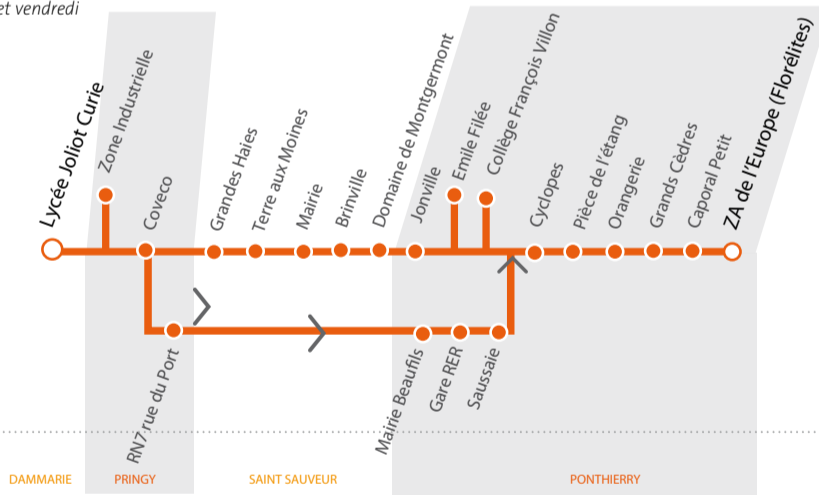

Ligne 11B

Dammarie-lès-Lys > Ponhierry

PÉRIODES SCOLAIRES

LMJV : Lundi, mardi, jeudi et vendredi

	LMJV				Mercredi					Samedi				
DAMMARIE	Lycée Joliot Curie	14:55	15:45	16:45	17:45	11:35	12:23	12:23	12:23	13:02	11:35	12:23	13:02	
PRINGY	Zone Industrielle	|	|	|	|	|	12:35	12:35	|	|	|	|	|	
	Coveco	15:09	15:59	16:59	18:04	11:49	12:37	12:36	|	13:09	11:49	12:37	13:09	
	RN7 - Rue du Port	|	|	|	|	|	12:39	12:37	|	|	|	|	|	
ST-SAUVEUR	Grandès Haies	15:17	16:07	17:07	18:12	11:57	|	|	12:35	13:17	11:57	12:45	13:17	
	Terre aux Moines	15:18	16:08	17:08	18:13	11:58	|	|	12:36	13:18	11:58	12:46	13:18	
	Mairie	15:20	16:10	17:10	18:15	12:00	|	|	12:38	13:20	12:00	12:48	13:20	
	Brinville	15:22	16:12	17:12	18:17	12:02	|	|	12:40	13:22	12:02	12:50	13:22	
	Domaine de Montgermont	15:23	16:13	17:13	18:18	12:03	|	|	12:41	13:23	12:03	12:51	13:23	
PONTHIERRY	Jonville	15:24	16:14	17:14	18:19	12:04	|	|	12:42	13:24	12:04	12:52	13:24	
	Émile Filée	|	|	|	18:20	|	|	|	|	13:25	12:05	12:53	13:25	
	Collège François Villon	15:25	16:20	17:20	|	12:05	|	|	12:53	|	|	|	|	
	Mairie Beauvils	|	|	|	|	|	12:43	|	|	|	|	|	|	
	Gare RER	|	|	|	|	|	12:45	|	|	|	|	|	|	
	Saussaie	|	|	|	18:26	|	12:47	|	|	|	|	|	|	
	Cyclopes	15:28	16:25	17:25	18:23	18:29	12:08	12:53	|	12:56	13:28	12:08	12:56	13:28
	Pièce de l'Étang	15:29	16:26	17:26	18:24	18:30	12:09	12:54	|	12:57	13:29	12:09	12:57	13:29
	Orangerie	15:30	16:27	17:27	18:25	18:31	12:10	12:55	|	12:58	13:30	12:10	12:58	13:30
	Grands Cèdres	15:31	16:28	17:28	18:26	18:32	12:11	12:56	|	12:59	13:31	12:11	12:59	13:31
Caporal Petit	15:33	16:30	17:30	18:28	18:34	12:13	12:58	|	13:01	13:33	12:13	13:01	13:33	
ZA de l'Europe (Florélites)	15:35	16:32	17:32	18:30	18:35	12:15	13:00	|	13:03	13:35	12:15	13:03	13:35	

En provenance de la 11A