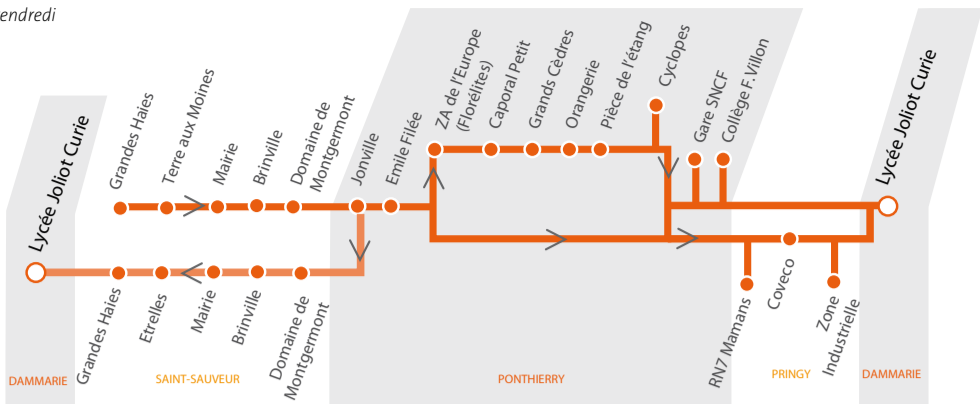

Ligne 11B

Ponhierry > Dammarie-lès-Lys

PÉRIODES SCOLAIRES

L > V : Lundi à vendredi

	L > V						Samedi						
PONTHIERRY	Jonville					8:14					8:14		
ST-SAUVEUR	Grandès Haies	6:44	7:15				6:41	7:15					
	Terre aux Moines	6:46	7:17				6:43	7:17					
	Mairie	6:48	7:18				6:45	7:19					
	Brinville	6:50	7:20				6:47	7:21					
	Domaine de Montgermont	6:51	7:22			8:15	6:48	7:22			8:15		
	Brinville					8:16					8:16		
	Mairie					8:18					8:18		
	Etreilles					8:20					8:20		
	Grandès Haies					8:22					8:22		
PONTHIERRY	Jonville	6:55	7:24				6:52	7:23					
	Émile Filée	6:56	7:26				6:53	7:24					
	ZA de l'Europe (Florélites)			7:17	8:00		9:00	6:58		7:26	8:08		
	Caporal Petit			7:21	8:03		9:03	7:02		7:30	8:12		
	Grands Cèdres			7:23	8:06		9:04	7:04		7:32	8:14		
	Orangerie			7:25	8:09	8:06		9:08	7:06		7:34	8:16	
	Pièce de l'Étang			7:26	8:11	8:08		9:09	7:08		7:36	8:18	
	Cyclopes				8:14	8:09		9:10	7:09		7:38	8:20	
	Gare RER	7:00						7:10⁽¹⁾					
Collège F. Villon			8:15	8:15		9:15							
PRINGY	RN7 / Mamans	7:29	7:36					7:27		8:24			
	Coveco	7:31	7:38	8:22				7:29		8:26			
	Zone Industrielle	7:33		8:23				7:31		8:28			
DAMMARIE	Lycée Joliot Curie	7:43	7:53	8:37⁽¹⁾	8:37⁽¹⁾			7:43	7:53	8:40	8:36⁽¹⁾		