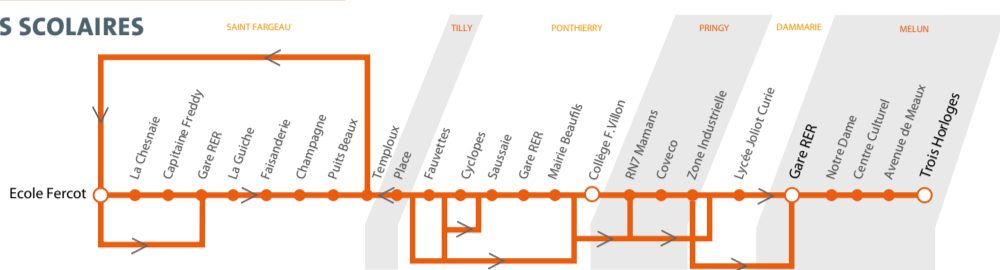

En provenance de la 11A

PÉRIODES SCOLAIRES UNIQUEMENT
St Fargeau <> Melun
Ponthierry <> Collège F. Villon

11A
11B

RÉSEAU DE BASSIN DU CANTON DE PERTHES-EN-GÂTINAIS

Ligne 11A

St-Fargeau > Dammarie-lès-Lys > Melun

PÉRIODES SCOLAIRES

		Lundi à vendredi							Samedi		
TILLY ST-FARGEAU	Place	7:40							7:48		
	Temploux	7:42							7:49		
	Ecole Fercot	6:54	7:10	7:43		7:46	8:47	6:54	7:15	7:50	
	La Chesnaie	6:56	7:13			7:50	8:49	6:56	7:18	7:54	
	Capitaine Freddy	6:57	7:14			7:51	8:50	6:57	7:19	7:55	
	Gare RER	6:59	7:17	7:45		7:53	8:52	6:59	7:22	7:57	
	La Guiche	7:01	7:20	7:47		7:55	8:54	7:01	7:25	7:59	
	Faisanderie	7:02	7:21	7:48		7:56	8:55	7:02	7:26	8:00	
	Champagne	7:04	7:22	7:49		7:57	8:57	7:04	7:27	8:01	
Puits Beau	7:05	7:24	7:50		7:58	8:58	7:05	7:29	8:02		
Temploux	7:06	7:26	7:52		7:59	8:59	7:06	7:31	8:03		
TILLY PONTIERRY	Place	7:08	7:29	7:55		8:02	9:01	7:08	7:34	8:06	
Fauvettes	7:11	7:32				8:03	9:04	7:11	7:37	8:08	
Cyclopes			7:26								
Saussaie	7:13		7:31				8:06	9:06	7:13	7:38	8:11
Gare RER	7:15		7:32				8:08	9:08	7:15	7:39	8:13
Mairie Beauvils	7:17		7:33				8:10	9:10	7:17	7:40	8:15
Collège François Villon					8:09	8:16	8:15	9:15			
PRINGY	RN7 / Mamans	7:19	7:37				8:21		7:19	7:42	8:20
Coveco	7:21							7:21			
Zone industrielle	7:23							7:23			
DAMMARIE MELUN	Lycée Joliot Curie		7:54	7:50		8:38			7:57	8:36	
Gare RER	7:34 ⁽¹⁾	8:01			8:45			7:34	8:08	8:45	
Notre Dame	7:40				8:48			7:40		8:49	
Centre Culturel	7:44				8:51			7:44		8:51	
Avenue de Meaux	7:46				8:54			7:46		8:53	
Trois Horloges	7:49				9:00			7:49		8:55	