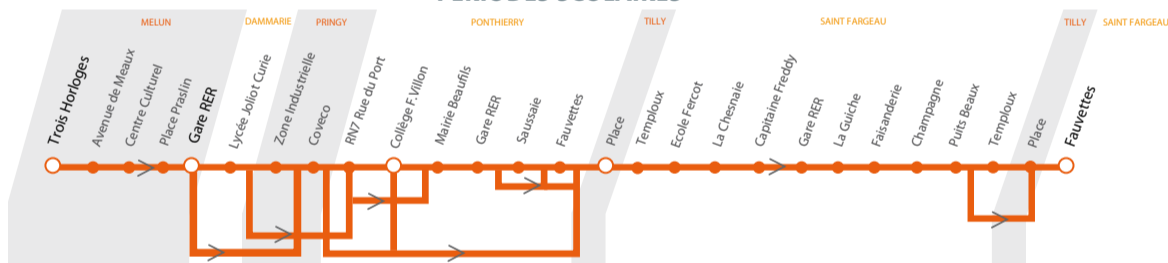

Ligne 11A

Melun > Dammarie-lès-Lys > St Fargeau

PÉRIODES SCOLAIRES