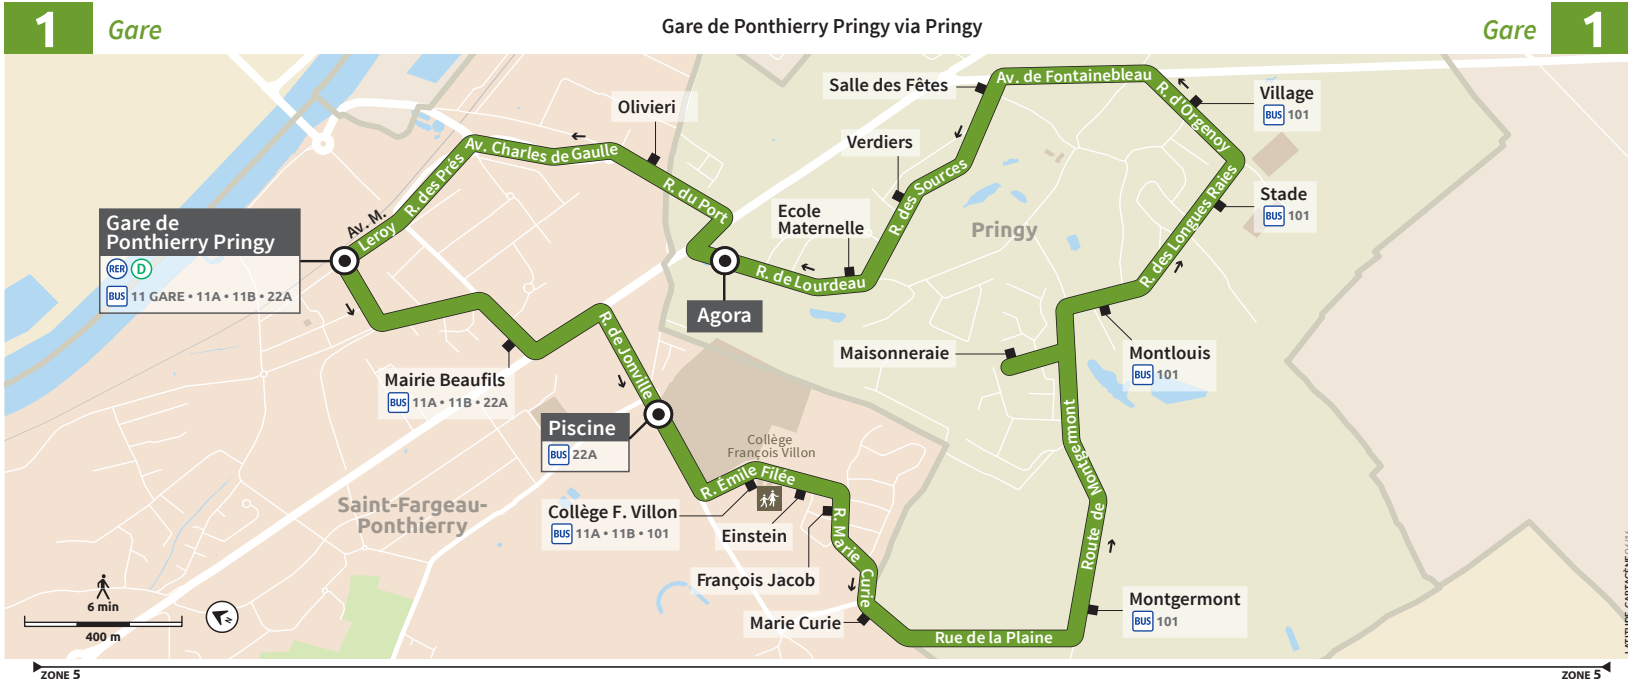

RENVOIS

(1) Trains circulent tous les jours du lundi au vendredi
sauf les jours fériés et les 26, 27, 30 et 31 décembre.

LES BONS RÉFLEXES !

1. **1** SE PRÉSENTER À L'ARRÊT 2 à 3 minutes avant le passage du bus.
2. **2** PRÉPARER SON TITRE DE TRANSPORT ou sa monnaie avant de monter dans le bus (dans la limite de 5 €).
3. **3** FAIRE SIGNE au conducteur.
4. **4** VALIDER systématiquement votre titre de transport.

Pensez à valider !

Validation obligatoire dans le véhicule !

VACANCES SCOLAIRES

- **TOUSSAINT**
  du 22/10/17
  au 05/11/17 inclus
- **NOËL**
  du 24/12/17
  au 07/01/18 inclus
- **HIVER**
  du 18/02/18
  au 04/03/18 inclus
- **PRINTEMPS**
  du 15/04/18
  au 29/04/18 inclus
- **ÉTÉ**
  début des vacances
  le 08/07/18