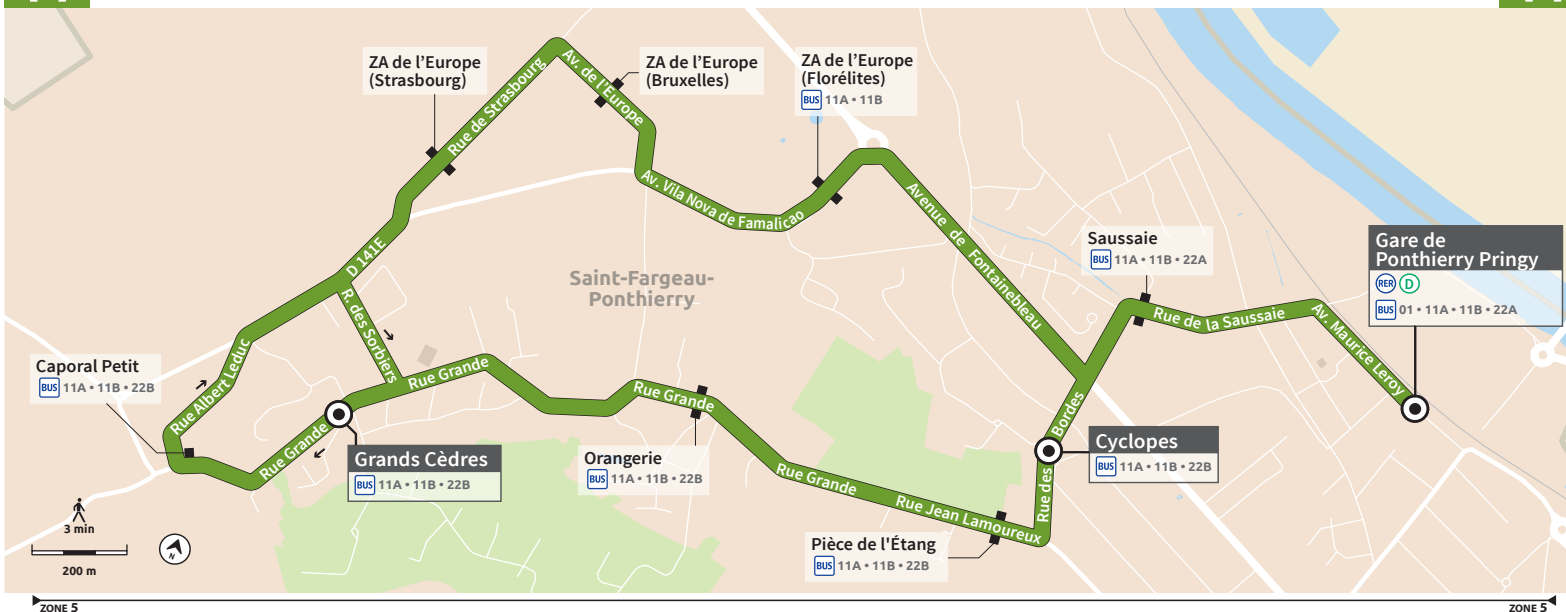

11 Gare Gare de Pontierry Pringy Grands Cèdres Gare de Pontierry Pringy Gare 11

GARE
1-11

RÉSEAU DE BASSIN DU CANTON
DE PERTHES-EN-GÂTINAIS

PONTIERRY GARE <>

<> VIA PRINGY

horaires valables à partir
du 4 septembre 2017

PEFC
01 60 74 33 84

Ne pas jeter sur la voie publique

www.optile.com
www.vianavigo.com
www.transdev-idf.com

TRANSDEV
SUR INTERNET

Tél. 01 64 10 29 20
77310 Saint-Fargeau-Ponthierry
Rue du Luxembourg
Parc d'activités de l'Europe
de Saint-Fargeau-Ponthierry
Etablissement
TRANSDEV

SIÈGE DE L'ENTREPRISE

RENSEIGNEMENTS