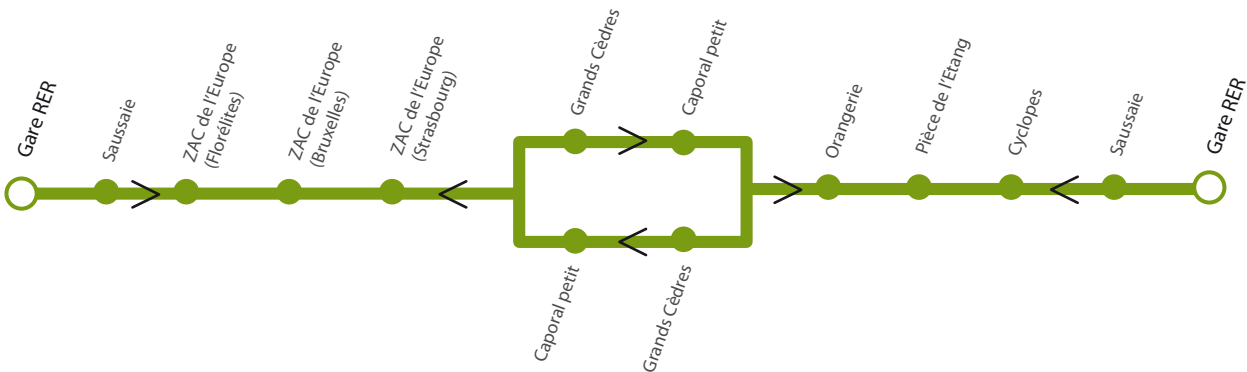

1-11
Gare

TOUTE L'ANNÉE
SAUF JOURS FÉRIÉS

Ponthierry Gare > via Pringy

RÉSEAU DE BASSIN DU CANTON DE PERTHES-EN-GÂTINAIS

11 Gare

Ponthierry

TOUTE L'ANNÉE - SAUF JOURS FÉRIÉS

L > V : Lundi à vendredi

L > V

Train à destination de Corbeil en provenance de Melun	6:22	6:37	6:52	7:07	7:22	7:37	7:52	8:07	8:22	9:06	10:16	11:16	12:16
Train à destination de Melun en provenance de Corbeil	6:27	6:50	7:05	7:20	7:35	7:50	8:05	8:20	8:35	9:05	10:12	11:12	12:12

PONTHIERRY	Départ Gare Ponthierry	6:26	6:41	6:56	7:11	7:26	7:41	7:56	8:11	8:26	8:41	9:11	10:20	11:20	12:20	
	Saussaie	6:28	6:43	6:58	7:13	7:28	7:43	7:58	8:13	8:28	8:43	9:13	10:22	11:22	12:22	
	ZA de l'Europe (Florélites)	6:31	6:46	7:01	7:16	7:31	7:46	8:01	8:16	8:31	8:46	9:16	10:25	11:25	12:25	
	ZA de l'Europe (Bruxelles)	6:32	6:47	7:02	7:17	7:32	7:47	8:02	8:17	8:32	8:47	9:17	10:26	11:26	12:26	
	ZA de l'Europe (Strasbourg)	6:33	6:48	7:03	7:18	7:33	7:48	8:03	8:18	8:33	8:48	9:18	10:27	11:27	12:27	
	Grands Cèdres	6:07	6:35	6:50	7:05	7:20	7:35	7:50	8:05	8:20	8:35	8:50	9:20	10:29	11:29	12:29
	Caporal Petit	6:08	6:36	6:51	7:06	7:21	7:36	7:51	8:06	8:21	8:36	8:51	9:21	10:30	11:30	12:30
	Orangerie	6:12	6:40	6:55	7:10	7:25	7:40	7:55	8:10	8:25	8:40	8:55	9:25	10:34	11:34	12:34
	Pièce de l'Etang	6:13	6:41	6:56	7:11	7:26	7:41	7:56	8:11	8:26	8:41	8:56	9:26	10:35	11:35	12:35
	Cyclopes	6:15	6:43	6:58	7:13	7:28	7:43	7:58	8:13	8:28	8:43	8:58	9:28	10:37	11:37	12:37
	Saussaie	6:18	6:46	7:01	7:16	7:31	7:46	8:01	8:16	8:31	8:46	9:01	9:31	10:40	11:40	12:40
	Arrivée Gare Ponthierry	6:19	6:47	7:02	7:17	7:32	7:47	8:02	8:17	8:32	8:47	9:02	9:32	10:41	11:41	12:41