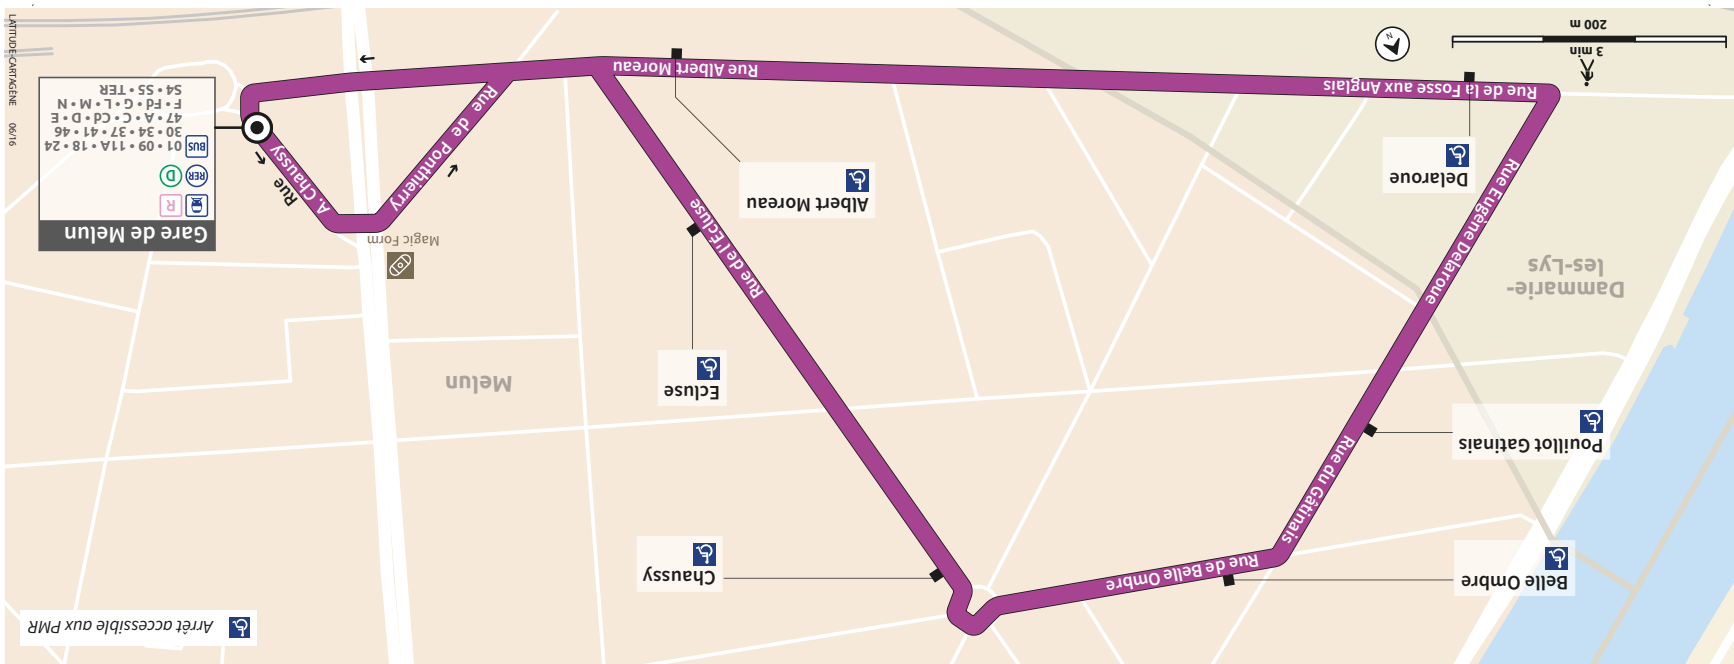

LE PLEIN DE SPORT TOUT L'ÉTÉ POUR LES 6-17 ANS

SPORT PASSION

DU 10 JUILLET AU 1ER SEPTEMBRE

www.melunvaldeseine.fr
@agglomelunvaldeseine

Pour tous vos déplacements en Île-de-France
Recherchez votre itinéraire sur :

→ vianavigo.com

Votre ligne
est accessible

Titres de transport valables sur le réseau (zones 4-5) :

- **Passé Navigo**
  Année, Mois, Semaine
- **Passé Navigo**
  Imagine'R
- **Carte scolaire**
  Lignes régulières (ex carte Optile)
- **en carnet de 10**
  (plein tarif, 1/2 tarif)
- **Carte Mobilis**
- **Carte Paris Visite**
- **Ticket jeunes week-end**
- **Carte Rubis**
- **Ticket de "dépannage"**
  (émis à bord du véhicule)

Pour plus d'informations :

Transdev Île-de-France
Vaux-le-Pénil
112 Rue Foch
Zone Industrielle
77 487 VAUX-LE-PÉNIL

0 820 220 077 Service 0,09 €/min
+ prix appel

Tweetez
pour mieux
voyager!

Réseau Melibus
Retrouvez-nous sur
@ReseauMelibus

www.transdev-idf.com

Décidé et financé par :