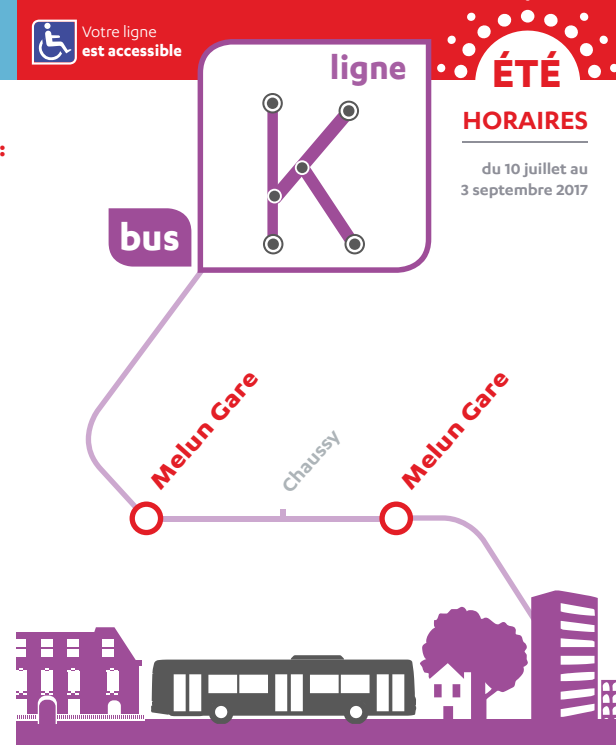

Décidé et financé par :