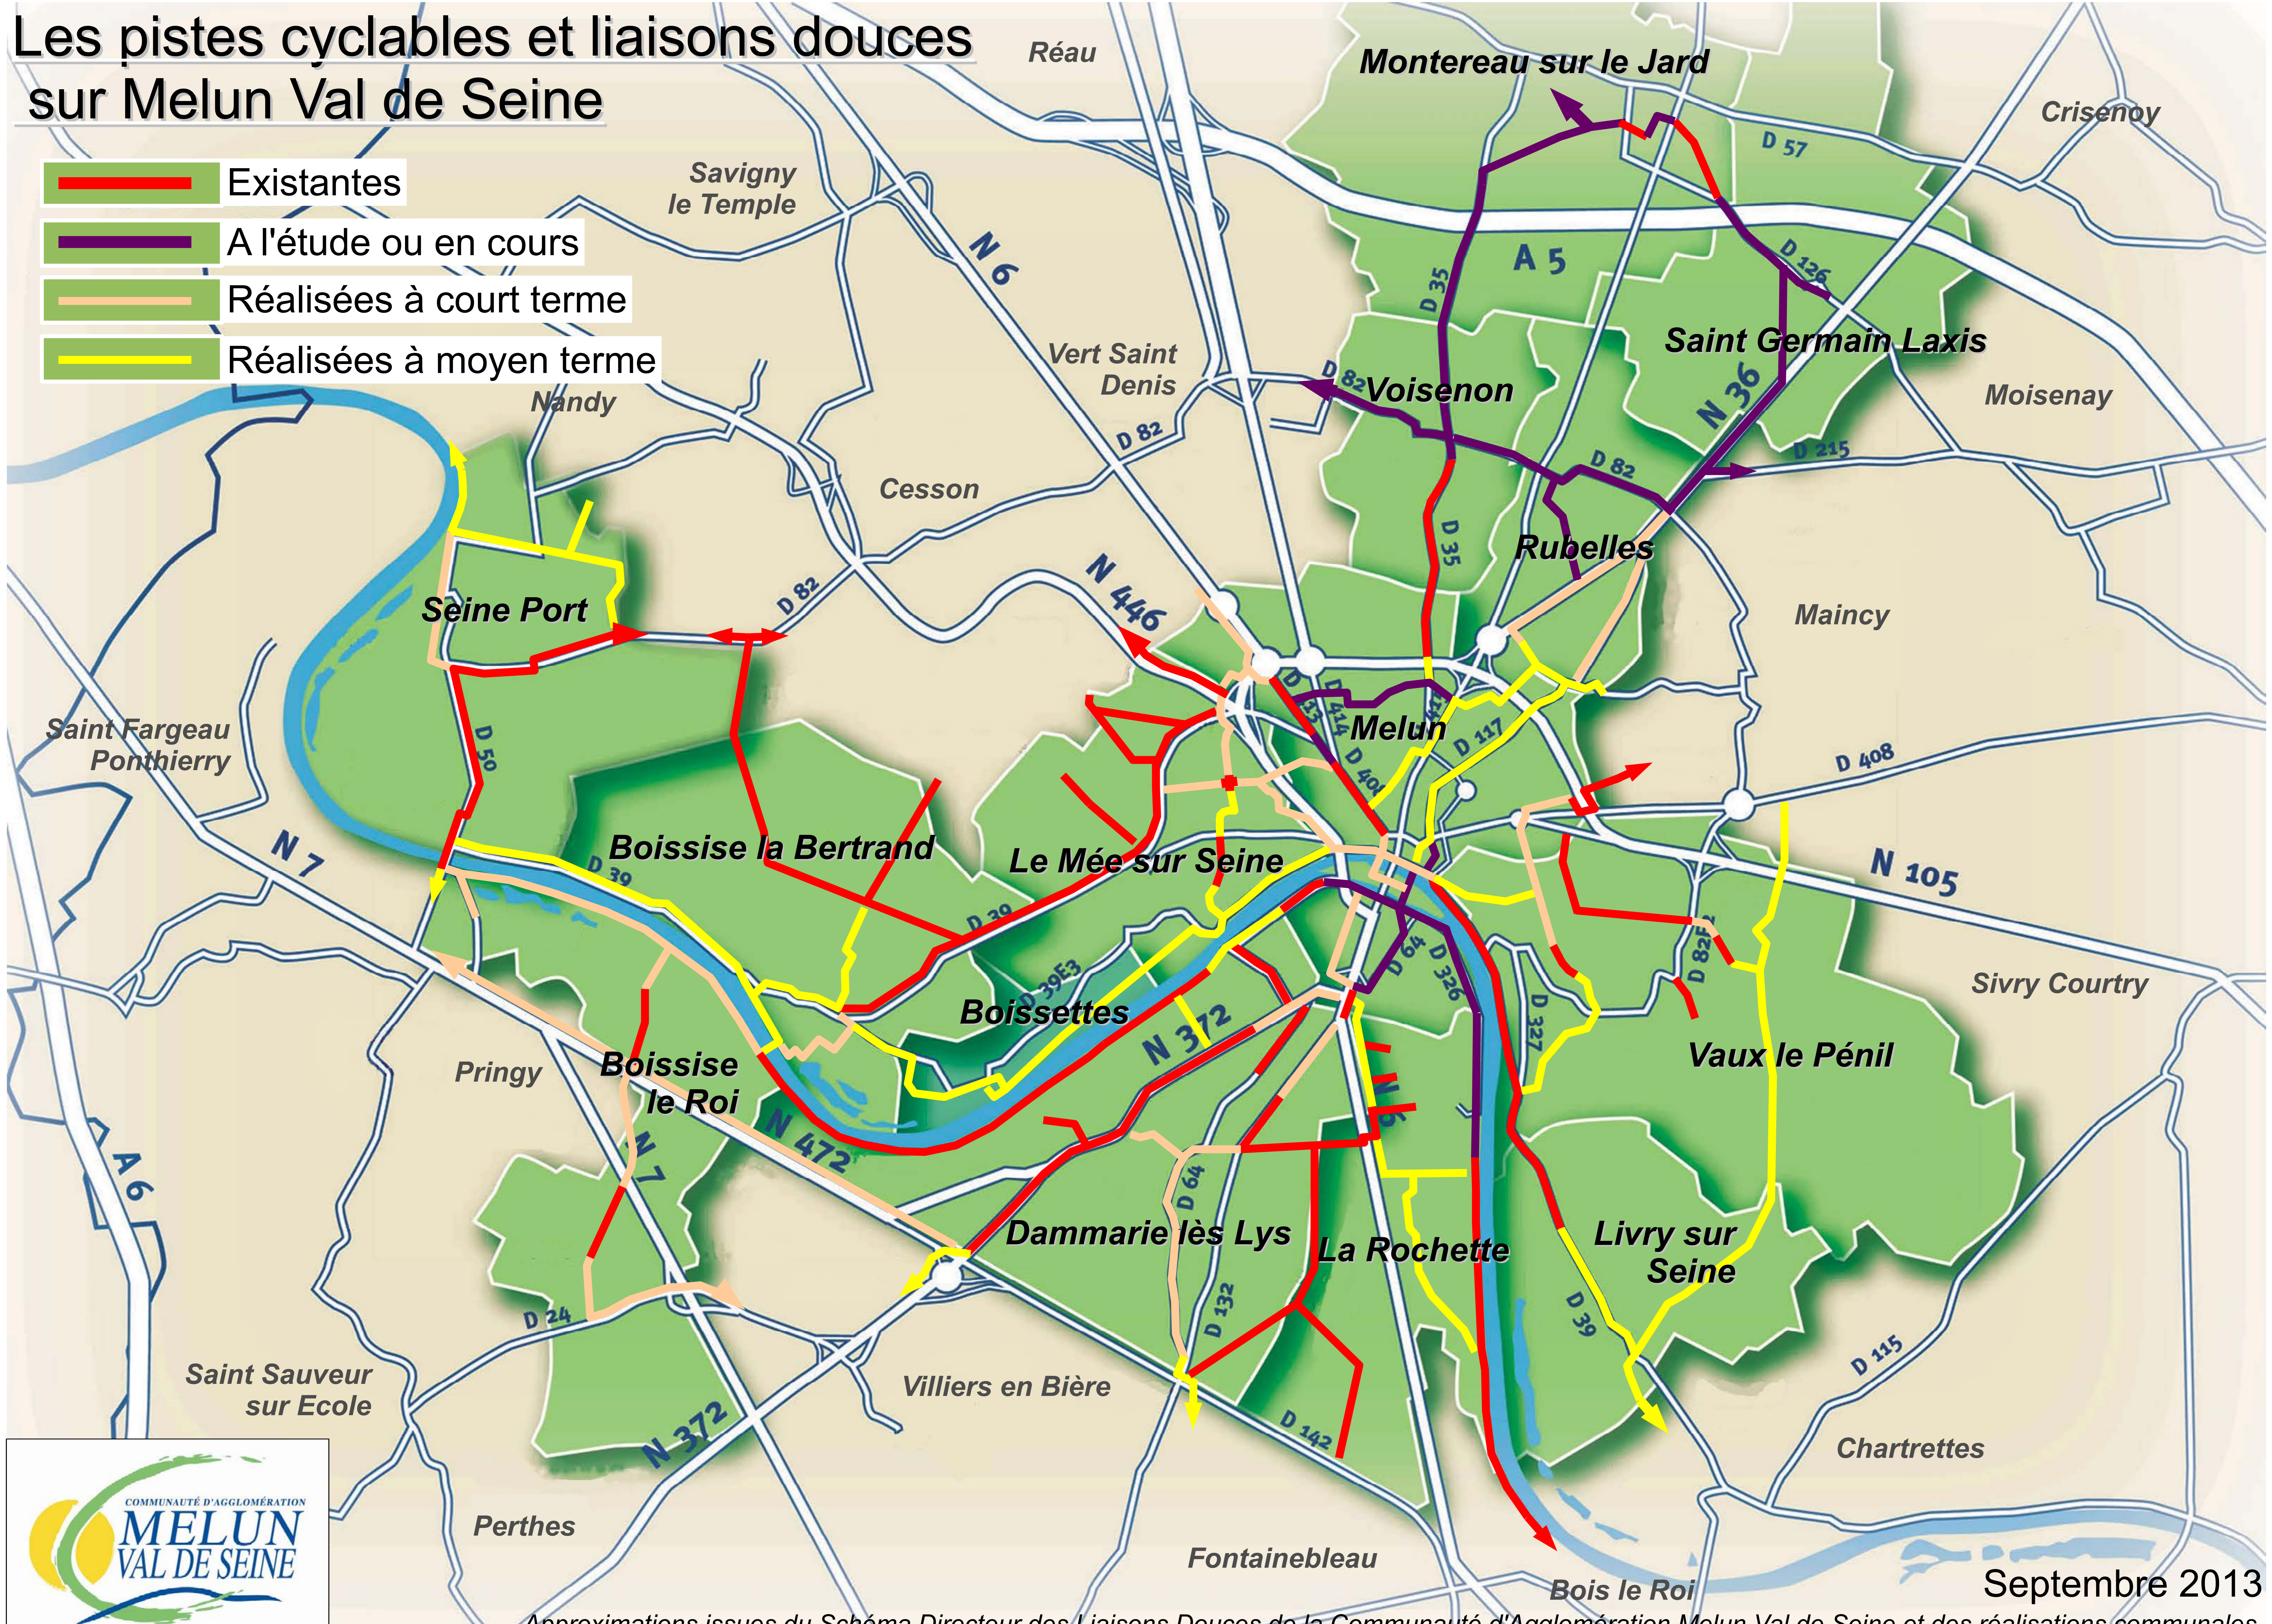

# Les pistes cyclables et liaisons douces sur Melun Val de Seine

-  Existantes
-  A l'étude ou en cours
-  Réalisées à court terme
-  Réalisées à moyen terme

Septembre 2013

Approximations issues du Schéma Directeur des Liaisons Douces de la Communauté d'Agglomération Melun Val de Seine et des réalisations communales