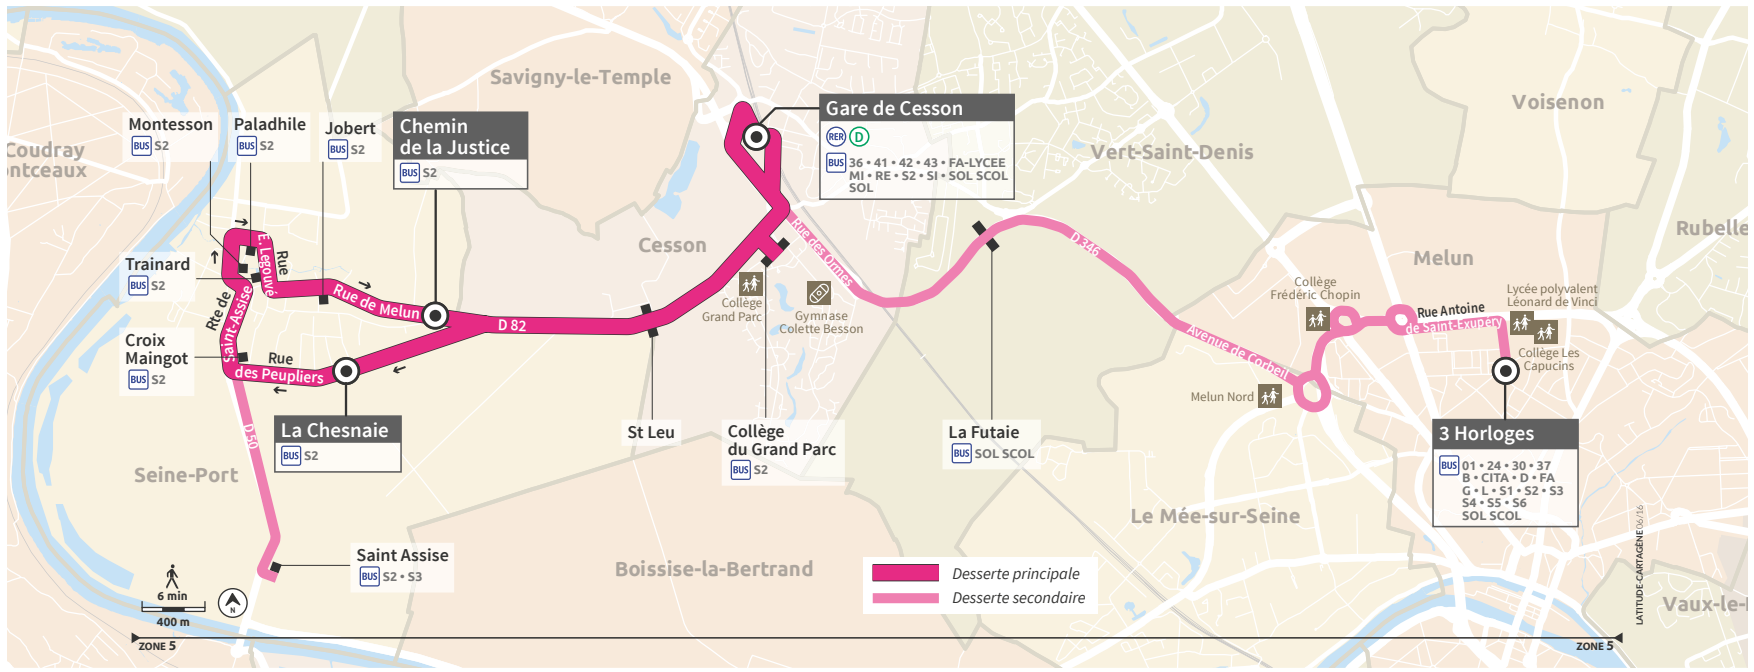

LÉGENDE

- Me : Circule uniquement le mercredi.
- Correspondances.
- 20:28 Trains Omnibus.
- Ne circule qu'en période scolaire.

À SAVOIR

- Les horaires de passage à l'arrêt sont calculés dans les conditions normales de circulation.
- Les horaires SNCF sont donnés à titre indicatif, sous réserve de modification ou de perturbation.

VACANCES SCOLAIRES

- Toussaint : du 21 octobre 2017 au 5 novembre 2017 inclus.
- Noël : du 23 décembre 2017 au 7 janvier 2018 inclus.
- Hiver : du 17 février 2018 au 4 mars 2018 inclus.
- Printemps : du 14 avril 2018 au 29 avril 2018 inclus.

Voyagez

ZEN!

5 min.

Présentez-vous à l'arrêt
5 min. avant l'heure indiquéeMerci de monter par
LA PORTE AVANTPour l'achat d'un titre à bord,
merci de préparer L'APPOINTPensez à VALIDER
votre titre de transport