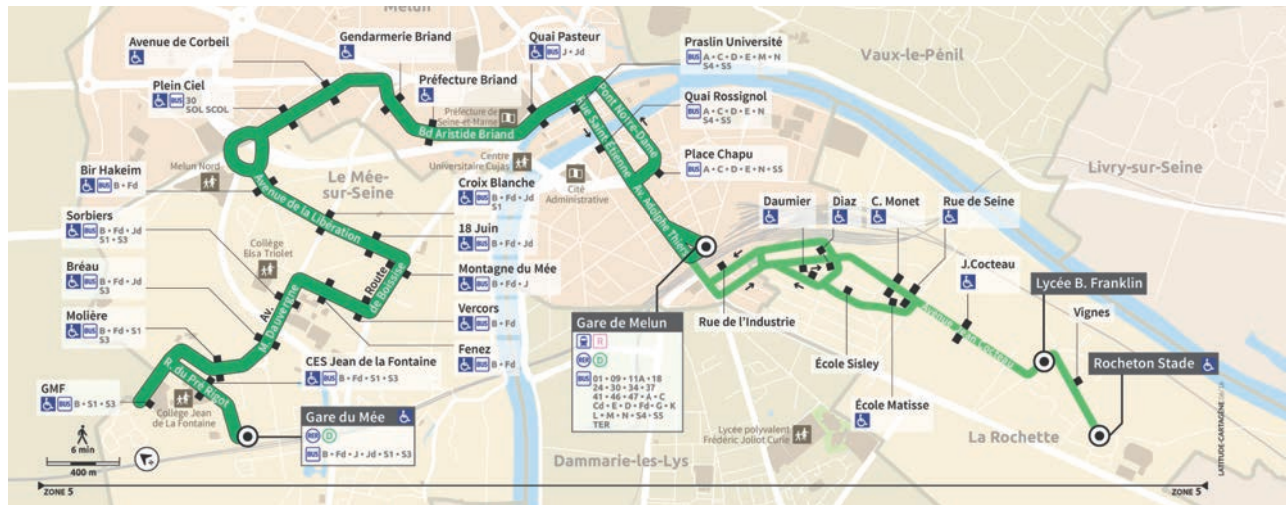

## LA ROCHETTE ROCHETON

## LE MÉE SUR SEINE GARE RER

- Vignes
- Lycée B. Franklin
- J. Cocteau
- Ecole Sisley
- Ecole Matisse
- Rue de Seine
- C. Monet
- Diaz
- Daumier
- Rue de L'industrie

INFORMATIONS COMPLÉMENTAIRES

Les horaires sont calculés dans des conditions normales de circulation et sont sujets à ses aléas.  
 Nota : les horaires de train vous sont communiqués à titre indicatif.